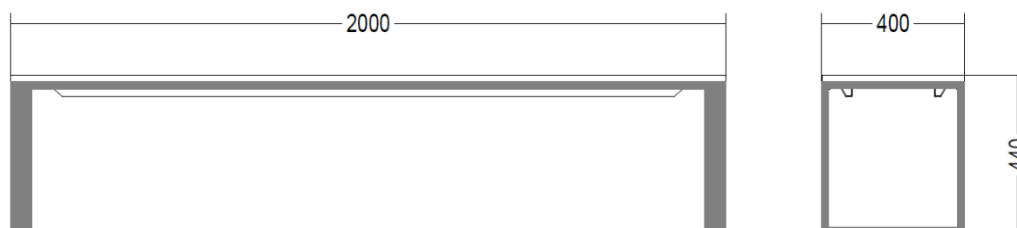

0740.2580.2000
0740.2590.2000