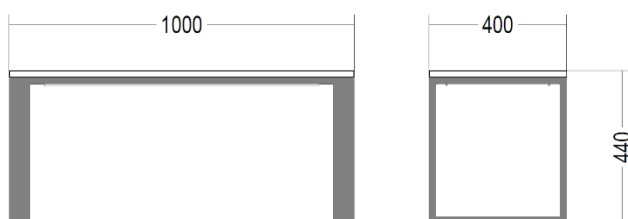

Sitzbank STILO – Untergestell

- Stabile Stahlkonstruktion in Schwarz matt (RAL 9005) oder Reinweiss seidenglanz (RAL 9010), auf Wunsch in allen NCS-/RAL-Farben erhältlich, oder
- Edelstahl gebürstet
- Verschiedene Belattungen (siehe Folgeseite)

Beschreibung	Masse L x H x T mm	Artikel-Nr.
Sitzbank STILO 1000 pulverbeschichtet	1000 x 440 x 400	0740.2580.1000
Sitzbank STILO 1500 pulverbeschichtet	1500 x 440 x 400	0740.2580.1500
Sitzbank STILO 2000 pulverbeschichtet	2000 x 440 x 400	0740.2580.2000
Sitzbank STILO 1000 Edelstahl gebürstet	1000 x 440 x 400	0740.2590.1000
Sitzbank STILO 1500 Edelstahl gebürstet	1500 x 440 x 400	0740.2590.1500
Sitzbank STILO 2000 Edelstahl gebürstet	2000 x 440 x 400	0740.2590.2000

Detailskizzen

0740.2580.1000
0740.2590.1000