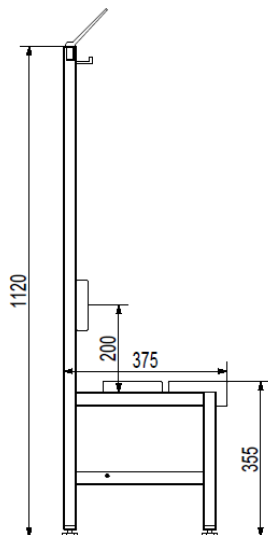

- Stabiler Rahmen aus galvanisch verzinktem Stahl oder pulverbeschichtet in jeder RAL-/NCS-Farbe
- Sitzbank-Latten in Buche, Eiche, Esche, Ahorn oder Aluminium
- Einteilige Ablage aus Holz mit Stirnleiste optional
- Aufklappbarer Schuhrost aus Edelstahl optional
- Fixmontage am Boden oder flexibel verschiebbar mit Kunststoffgleitern

Beispiel: Einseitige Sitzbank ohne Ablage, mit Schuhrost

Beispiel: Doppelseitige Sitzbank mit Ablage, ohne Schuhrost

Einseitige und doppelseitige Sitzbank KUBISCH

Beschreibung	Sitzhöhe mm	Artikel-Nr.
Einseitige Sitzbank Kindergarten	355	0740.3576
Einseitige Sitzbank Primarschule	420	0740.3575
Effektenablage zu 0740.3575 und 0740.3576		0740.3577
Doppelsitzbank Kindergarten	355	0740.3526
Doppelsitzbank Primarschule	420	0740.3525
Effektenablage zu 0740.3525 und 0740.3526		0740.3527

Schuhrost

Beschreibung	Artikel-Nr.
Schuhrost 4-teilig	0740.2600
Fünftes Schuhrostrohr 1-teilig	0740.2601

Detailskizzen

Einseitige Sitzbankgarderobe KUBISCH
Artikel-Nr. 0740.3575
Artikel-Nr. 0740.3576

Doppelsitzbank KUBISCH
Artikel-Nr. 0740.3525
Artikel-Nr. 0740.3526