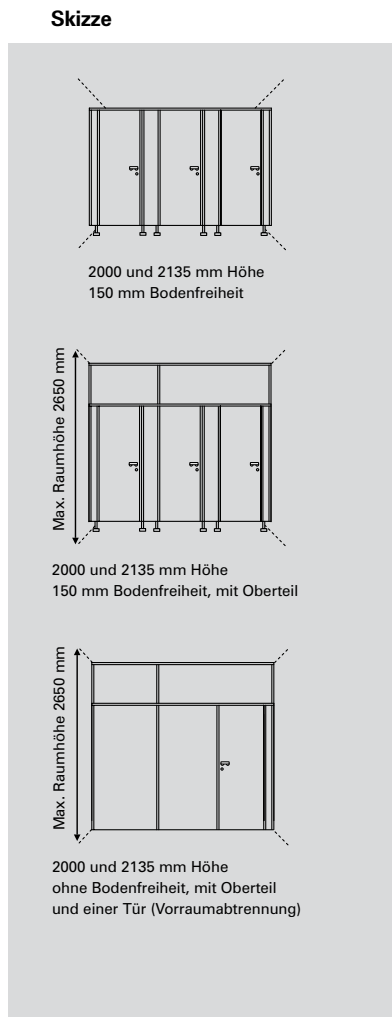

BASIC Planungshilfe

Ausstattung	Ausführung
Prüfzeichen	TÜV-zertifiziert, GS geprüfte Sicherheit
Anlagenhöhe	2000 mm Türen und Wandelemente, alternativ 2135 mm
Oberteile	bis maximal 2650 mm Raumhöhe
Bodenfreiheit	150 mm, Verstellbereich +25 / -5 mm,
Türenbreiten (Nennmaße)	570 mm Typ C 640 mm, Typ D 650 mm 750 mm 980 mm
Kabinentiefe	bis 2000 mm, Standard 1500 mm (ab 1601 mm mit Fuß und Stoß in der Zwischenwand)
Grundrisse	Reihenanlagen und Querkabinen (gemäß beispielhafter Skizzen)
Vorraum- abtrennung	ohne Bodenfreiheit mit einer Tür Höhe 2000 mm, mit Oberteil bis 2650 mm
Schamwände	Normschamwand 435 x 825 mm Schamwand mit Fuß 435/600 x 1475 mm inkl. 150 mm Bodenfreiheit
Sichtschutz- wände	Sichtschutzwand mit Fuß 600 x 2000 mm inkl. 150 mm Bodenfreiheit