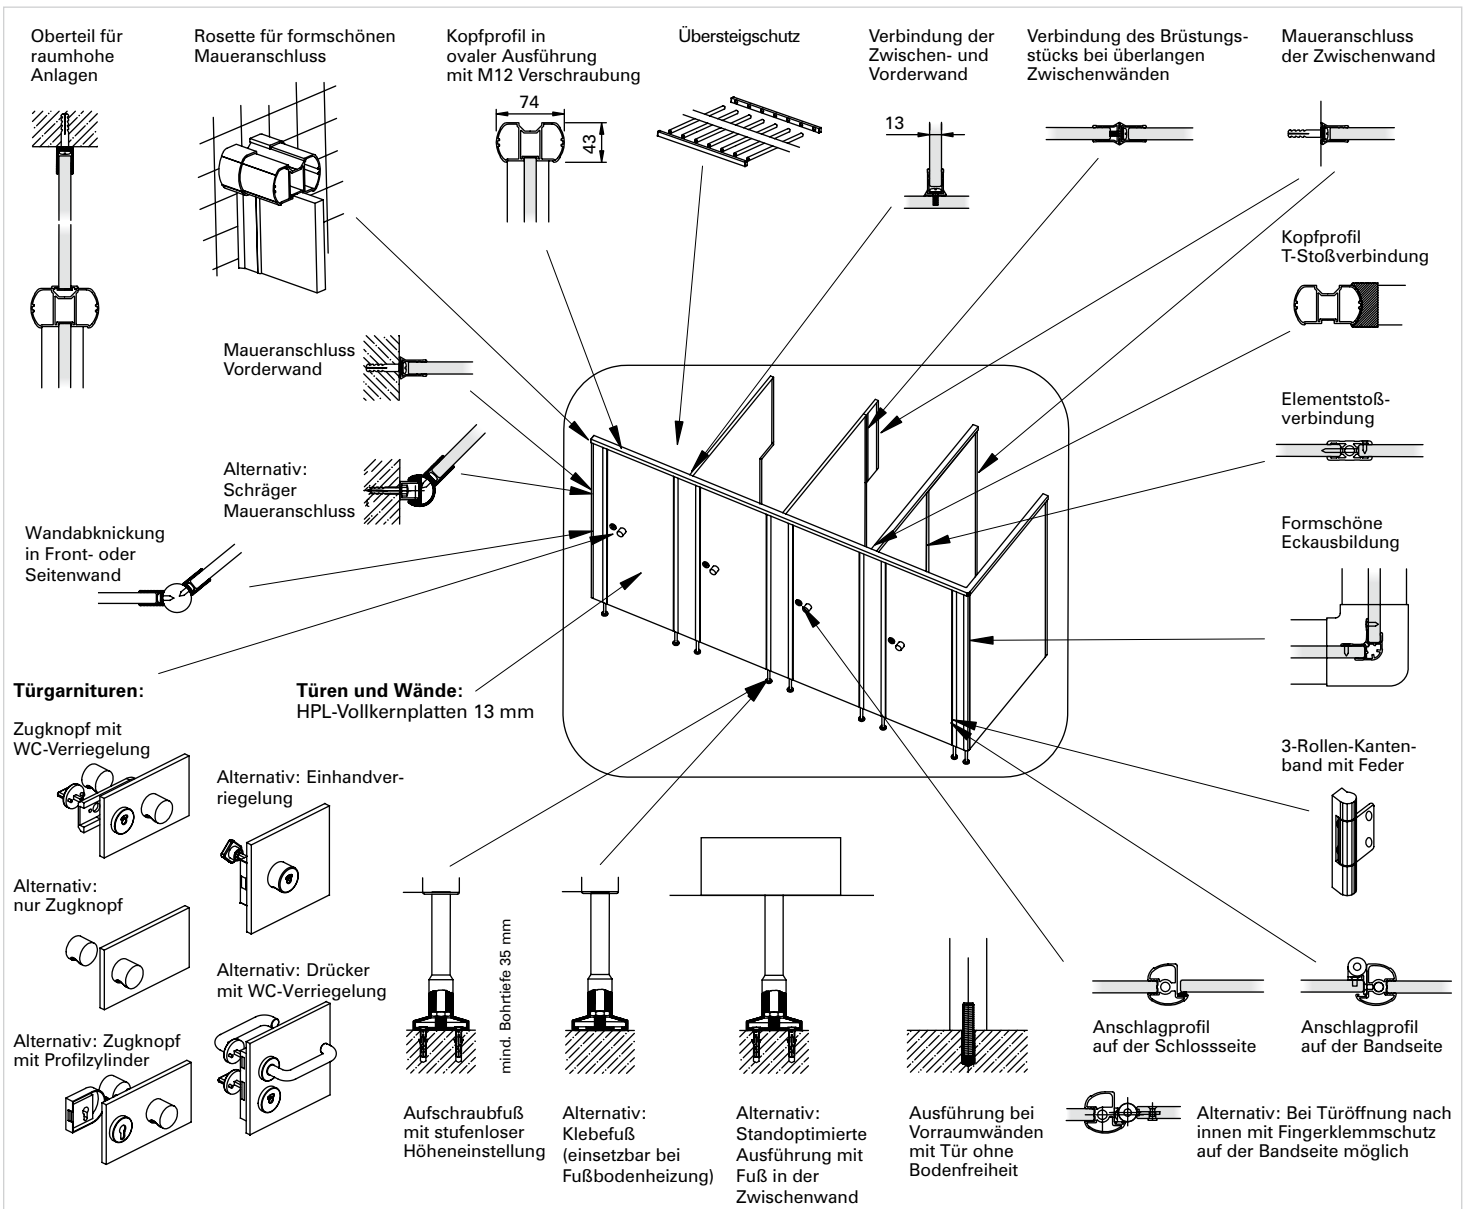

Die Trennwandfüße mit Edelstahlkern sind mit trittfesten Abdeckrosetten und einem stufenlos höhenverstellbaren Mechanismus versehen, der bis zu 30 mm Bodengefälle sicher ausgleichen kann. Die aus dem Vollen gefräste Aluminium-Schlossplatte mit robustem Schloss aus Zinkdruckguss ist bedienerfreundlich und beugt Materialermüdung vor.

BASIC Typ D Preiswert aus Holzwerkstoff

BASIC Typ D ist die preiswerte Lösung für alle Trockenräume, in denen Qualität, Stabilität und Langlebigkeit im Vordergrund stehen.

Türen und Wände sind aus 30 mm starken formaldehydfreien Vollspanplatten mit sehr hoher Rohdichte und Festigkeit gefertigt. Die Oberfläche besteht aus einer direkt aufgetragenen Melaminharzbeschichtung. Die Kanten sind durch ABS-Umleimer geschützt.

Alle Profile sind aus hochwertigem Aluminium. Die Beschläge sind form-schön in Wände und Türen integriert. Das verwindungssteife Kopfprofil garantiert dauerhafte Standfestigkeit.

Die speziell für die hohen Anforderungen entwickelten Zwei-Rollen-Kantenbänder aus Aluminium sind mit wartungsfreien Lagerbuchsen versehen.

Die Trennwandfüße mit Edelstahlkern sind mit trittfesten Abdeckrosetten und einem stufenlos höhenverstellbaren Mechanismus versehen, der bis zu 30 mm Bodengefälle sicher ausgleichen kann. Alternativ sind die Füße vollständig in rostfreiem Edelstahl, in eloxiertem Aluminium mit Flachrosette oder mit Nylonrosette erhältlich.