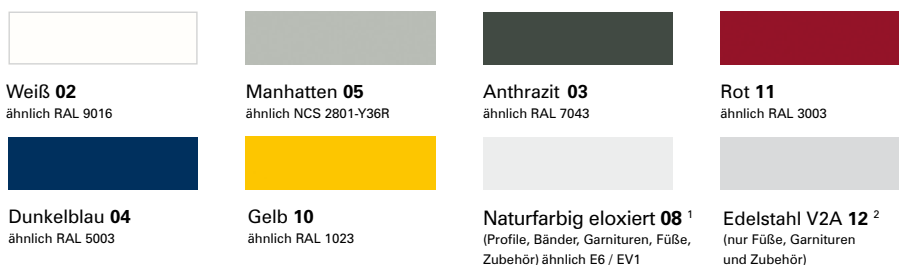

Ausschreibungstexte erhalten Sie über Ihren persönlichen Fachberater oder unter www.kemmlit.de

Technische Änderungen vorbehalten 11/2020

BASIC Farbkonzept

Wände und Türen | HPL / Span*

Profile, Bänder, Garnituren, Füße und Zubehör: