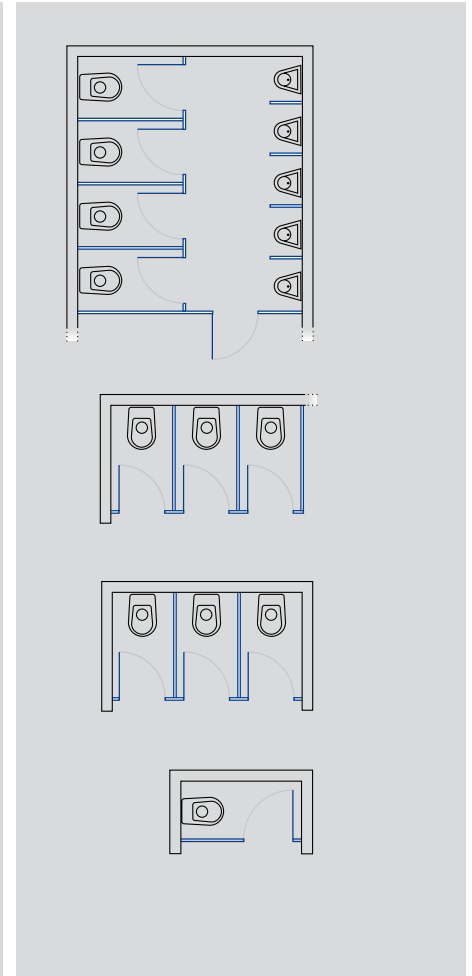

Die Trennwandfüße mit Edelstahlkern sind mit trittfesten Abdeckrosetten und einem stufenlos höhenverstellbaren Mechanismus versehen, der bis zu 30 mm Bodengefälle sicher ausgleichen kann. Die aus dem Vollen gefräste Aluminium-Schlossplatte mit robustem Schloss aus Zinkdruckguss ist bedienerfreundlich und beugt Materialermüdung vor.

Die Trennwandfüße mit Edelstahlkern sind mit trittfesten Abdeckrosetten und einem stufenlos höhenverstellbaren Mechanismus versehen, der bis zu 30 mm Bodengefälle sicher ausgleichen kann. Alternativ sind die Füße vollständig in rostfreiem Edelstahl, in eloxiertem Aluminium mit Flachrosette oder mit Nylonrosette erhältlich.

BASIC Planungshilfe

Ausstattung	Ausführung
Prüfzeichen	TÜV-zertifiziert, GS geprüfte Sicherheit
Anlagenhöhe	2000 mm Türen und Wandelemente, alternativ 2135 mm
Oberteile	bis maximal 2650 mm Raumhöhe
Bodenfreiheit	150 mm, Verstellbereich +25 / -5 mm,
Türenbreiten (Nennmaße)	570 mm Typ C 640 mm, Typ D 650 mm 750 mm 980 mm
Kabinentiefe	bis 2000 mm, Standard 1500 mm (ab 1601 mm mit Fuß und Stoß in der Zwischenwand)
Grundrisse	Reihenanlagen und Querkabinen (gemäß beispielhafter Skizzen)
Vorraum- abtrennung	ohne Bodenfreiheit mit einer Tür Höhe 2000 mm, mit Oberteil bis 2650 mm
Schamwände	Normschamwand 435 x 825 mm Schamwand mit Fuß 435/600 x 1475 mm inkl. 150 mm Bodenfreiheit
Sichtschutz- wände	Sichtschutzwand mit Fuß 600 x 2000 mm inkl. 150 mm Bodenfreiheit