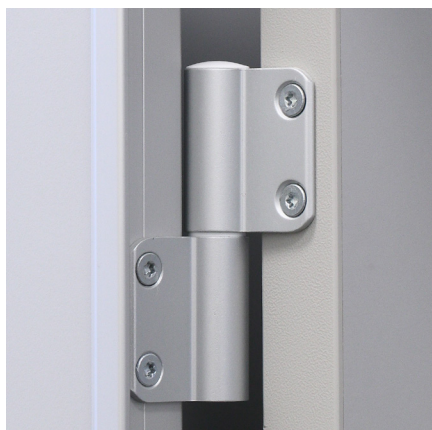

Stabil

Besonders preiswert

Schnell lieferbar

KEMMLIT greenline