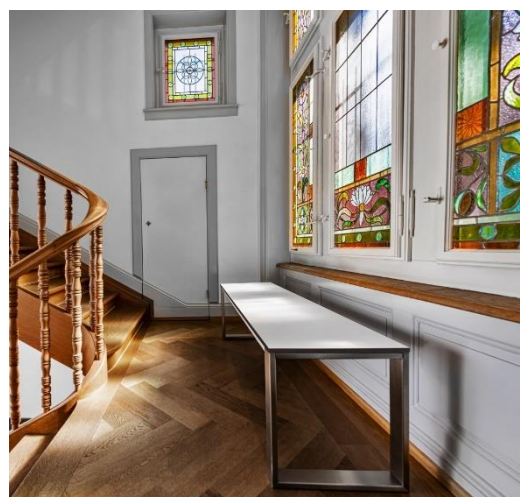

Sitzbank STILO – Belattung

- Widerstandsfähige HPL Compact Schichtstoffplatte
- Stoss-, kratz- und abriebfest, pflegeleicht
- Graffitienschutz, Brandschutzklasse RF2 (schwer brennbar)
- Farben: Eiche dunkel, Eiche hell, Schwarz und Weiss

Beschreibung	Masse L x H x T mm	Artikel-Nr.
HPL Compact Schichtstoffplatte Eiche dunkel	1000 x 400 x 12	0749.8010.ED
Kern Schwarz	1500 x 400 x 12	0749.8015.ED
	2000 x 400 x 12	0749.8020.ED
HPL Compact Schichtstoffplatte Eiche hell	1000 x 400 x 12	0749.8010.EH
Kern Schwarz	1500 x 400 x 12	0749.8015.EH
	2000 x 400 x 12	0749.8020.EH
HPL Compact Schichtstoffplatte Schwarz	1000 x 400 x 12	0749.8010.S
Kern Schwarz	1500 x 400 x 12	0749.8015.S
	2000 x 400 x 12	0749.8020.S
HPL Compact Schichtstoffplatte Weiss	1000 x 400 x 12	0749.8010.W
Kern Schwarz	1500 x 400 x 12	0749.8015.W
	2000 x 400 x 12	0749.8020.W