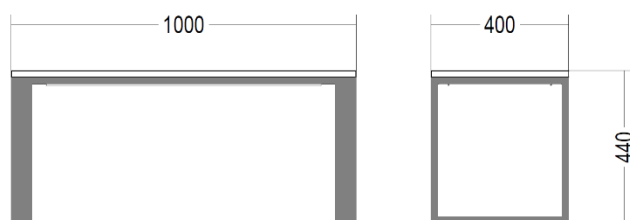

Sitzbank STILO – Untergestell

- Stabile Edelstahlkonstruktion in Schwarz matt (RAL 9005) oder Reinweiss seidenglanz (RAL 9010), auf Wunsch in allen NCS-/RAL-Farben erhältlich, oder
- Edelstahl gebürstet
- Verschiedene Belattungen

Beschreibung	Masse L x H x T mm	Artikel-Nr.
Sitzbank STILO 1000 pulverbeschichtet	1000 x 440 x 400	0740.2580.1000
Sitzbank STILO 1500 pulverbeschichtet	1500 x 440 x 400	0740.2580.1500
Sitzbank STILO 2000 pulverbeschichtet	2000 x 440 x 400	0740.2580.2000
Sitzbank STILO 1000 Edelstahl gebürstet	1000 x 440 x 400	0740.2590.1000
Sitzbank STILO 1500 Edelstahl gebürstet	1500 x 440 x 400	0740.2590.1500
Sitzbank STILO 2000 Edelstahl gebürstet	2000 x 440 x 400	0740.2590.2000

Detailskizzen

0740.2580.1000
0740.2590.1000