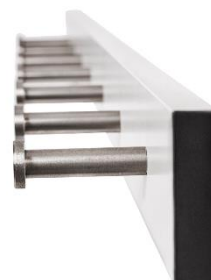

Garderobenständer STILO

- Kippstabil durch grosse Standplatte, 400 x 400 mm
- Edelstahl pulverbeschichtet, Schwarz matt (RAL 9005) oder Reinweiss seidenglanz (RAL 9010)
- Auf Wunsch in allen NCS-/RAL-Farben erhältlich
- 6, 8 oder 12 Kleiderhaken
- Optional: Schirmhalter in Edelstahl (auf Wunsch auch farbig pulverbeschichtet erhältlich)

Garderobenständer STILO 8 Kreuz, mit Schirmhalter
0740.3777

Garderobenständer STILO 12 Stern
0740.3780

Garderobenständer STILO 12 Stern, mit Schirmhalter
0740.3785

MAKK

Alles in Ordnung.

Garderobenleiste STILO

- Wandschiene aus Aluminium, Schwarz matt (RAL 9005) oder Reinweiss seidenglanz (RAL 9010)
- Auf Wunsch in allen NCS-/RAL-Farben erhältlich
- Endabschlüsse in RAL 9005 Tiefschwarz
- Zylindrische Edelstahlhaken

Weitere Längen auf Anfrage

Sitzbank STILO – Untergestell

- Stabile Edelstahlkonstruktion in Schwarz matt (RAL 9005) oder Reinweiss seidenglanz (RAL 9010), auf Wunsch in allen NCS-/RAL-Farben erhältlich, oder
- Edelstahl gebürstet
- Verschiedene Belattungen