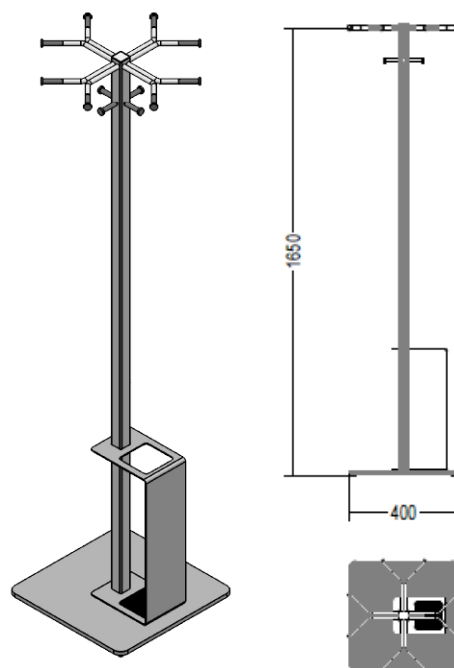

Garderobenständer STILO 12 Stern, mit Schirmhalter
0740.3785