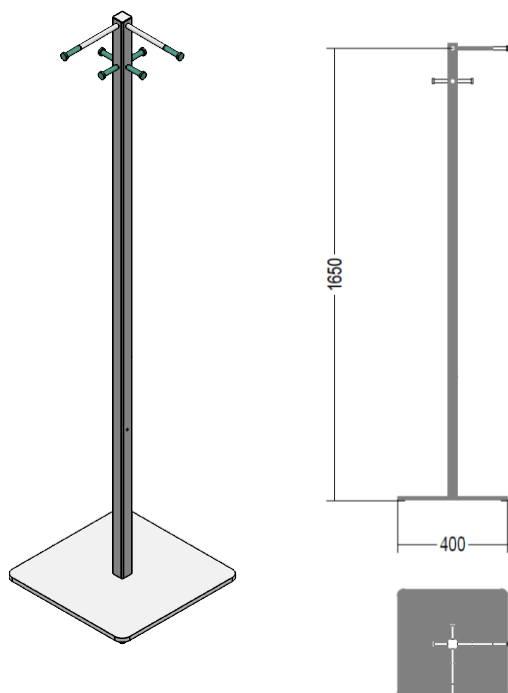

Garderobenständer STILO 6 Winkel
0740.3774