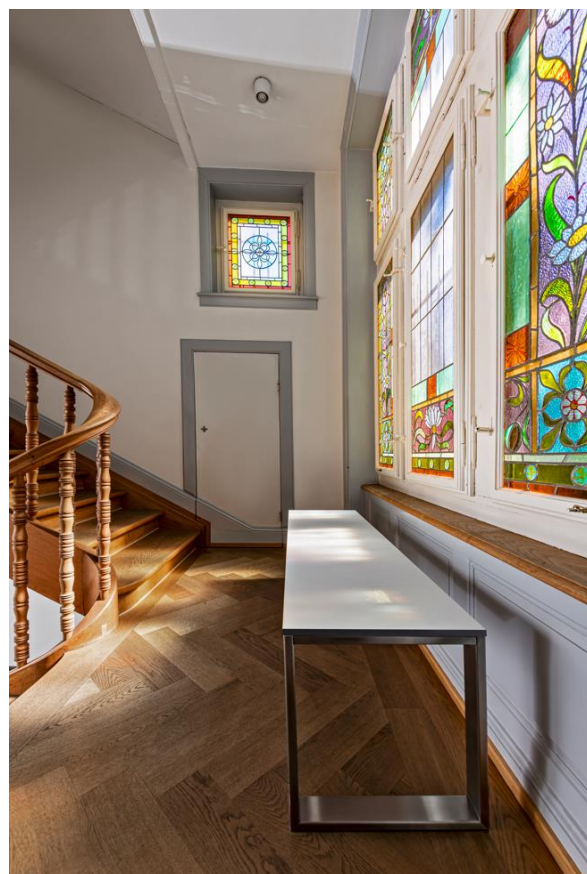

Impressionen