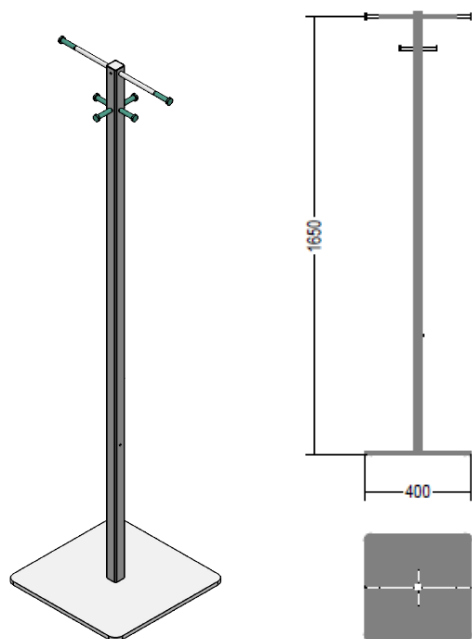

Garderobenständer STILO

- Kippstabil durch grosse Standplatte, 400 x 400 mm
- Edelstahl pulverbeschichtet, Schwarz matt (RAL 9005) oder Reinweiss seidenglanz (RAL 9010)
- Auf Wunsch in allen NCS-/RAL-Farben erhältlich
- 6, 8 oder 12 Kleiderhaken
- Optional: Schirmhalter in Edelstahl (auf Wunsch auch farbig pulverbeschichtet erhältlich)

Detailansichten

Gerade

Winkel

Kreuz

Stern

Varianten und Details

Garderobenständer STILO Detailskizzen

Garderobenständer STILO 6 Gerade
0740.3772