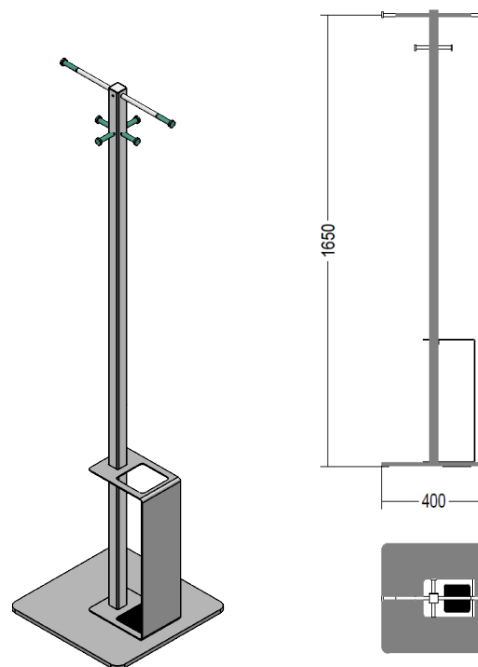

Garderobenständer STILO

- Kippstabil durch grosse Standplatte, 400 x 400 mm
- Edelstahl pulverbeschichtet, Schwarz matt (RAL 9005) oder Reinweiss seidenglanz (RAL 9010)
- Auf Wunsch in allen NCS-/RAL-Farben erhältlich
- 6, 8 oder 12 Kleiderhaken
- Optional: Schirmhalter in Edelstahl (auf Wunsch auch farbig pulverbeschichtet erhältlich)

Beschreibung	Artikel-Nr.
Garderobenständer STILO 6 Gerade	0740.3772
Garderobenständer STILO 6 Gerade, mit Schirmhalter	0740.3773
Garderobenständer STILO 6 Winkel	0740.3774
Garderobenständer STILO 6 Winkel, mit Schirmhalter	0740.3775
Garderobenständer STILO 8 Kreuz	0740.3776
Garderobenständer STILO 8 Kreuz, mit Schirmhalter	0740.3777
Garderobenständer STILO 12 Stern	0740.3780
Garderobenständer STILO 12 Stern, mit Schirmhalter	0740.3785

Detailansichten

Gerade

Winkel

Kreuz

Stern

Varianten und Details

Garderobenständer STILO Detailskizzen

Garderobenständer STILO 6 Gerade
0740.3772

Garderobenständer STILO 6 Gerade, mit Schirmhalter
0740.3773

Garderobenständer STILO 6 Winkel
0740.3774

Garderobenständer STILO 6 Winkel, mit Schirmhalter
0740.3775

Garderobenständer STILO 8 Kreuz
0740.3776