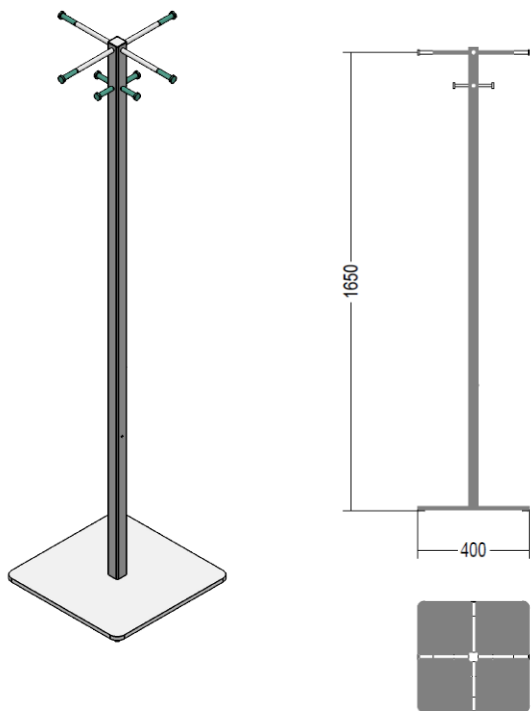

Garderobenständer STILO

- Kippstabil durch grosse Standplatte, 400 x 400 mm
- Edelstahl pulverbeschichtet, Schwarz matt (RAL 9005) oder Reinweiss seidenglanz (RAL 9010)
- Auf Wunsch in allen NCS-/RAL-Farben erhältlich
- 6, 8 oder 12 Kleiderhaken
- Optional: Schirmhalter in Edelstahl (auf Wunsch auch farbig pulverbeschichtet erhältlich)

Detailansichten

Gerade

Winkel

Kreuz

Stern

Varianten und Details

Garderobenständer STILO Detailskizzen

Garderobenständer STILO 6 Gerade
0740.3772

Garderobenständer STILO 6 Gerade, mit Schirmhalter
0740.3773

Garderobenständer STILO 6 Winkel
0740.3774

Garderobenständer STILO 6 Winkel, mit Schirmhalter
0740.3775

Garderobenständer STILO 8 Kreuz
0740.3776

Garderobenständer STILO 8 Kreuz, mit Schirmhalter
0740.3777

Garderobenständer STILO 12 Stern
0740.3780

Garderobenständer STILO 12 Stern, mit Schirmhalter
0740.3785

MAKK

Alles in Ordnung.

Garderobenleiste STILO