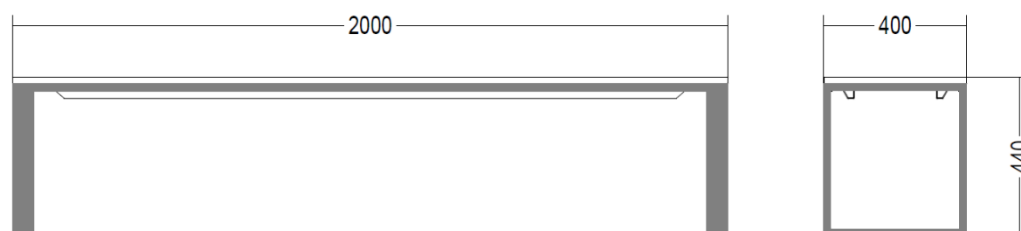

Beschreibung	Masse L x H x T mm	Artikel-Nr.
Sitzbank STILO 1000 pulverbeschichtet	1000 x 440 x 400	0740.2580.1000
Sitzbank STILO 1500 pulverbeschichtet	1500 x 440 x 400	0740.2580.1500
Sitzbank STILO 2000 pulverbeschichtet	2000 x 440 x 400	0740.2580.2000
Sitzbank STILO 1000 Edelstahl gebürstet	1000 x 440 x 400	0740.2590.1000
Sitzbank STILO 1500 Edelstahl gebürstet	1500 x 440 x 400	0740.2590.1500
Sitzbank STILO 2000 Edelstahl gebürstet	2000 x 440 x 400	0740.2590.2000

Detailskizzen

0740.2580.1000
0740.2590.1000

0740.2580.1500
0740.2590.1500

0740.2580.2000
0740.2590.2000

Sitzbank STILO – Belattung

- Widerstandsfähige HPL Compact Schichtstoffplatte
- Stoss-, kratz- und abriebfest, pflegeleicht
- Graffitienschutz, Brandschutzklasse RF2 (schwer brennbar)
- Farben: Eiche dunkel, Eiche hell, Schwarz und Weiss

Beschreibung	Masse L x H x T mm	Artikel-Nr.
HPL Compact Schichtstoffplatte Eiche dunkel	1000 x 400 x 12	0749.8010.ED
Kern Schwarz	1500 x 400 x 12	0749.8015.ED
	2000 x 400 x 12	0749.8020.ED
HPL Compact Schichtstoffplatte Eiche hell	1000 x 400 x 12	0749.8010.EH
Kern Schwarz	1500 x 400 x 12	0749.8015.EH
	2000 x 400 x 12	0749.8020.EH
HPL Compact Schichtstoffplatte Schwarz	1000 x 400 x 12	0749.8010.S
Kern Schwarz	1500 x 400 x 12	0749.8015.S
	2000 x 400 x 12	0749.8020.S
HPL Compact Schichtstoffplatte Weiss	1000 x 400 x 12	0749.8010.W
Kern Schwarz	1500 x 400 x 12	0749.8015.W
	2000 x 400 x 12	0749.8020.W