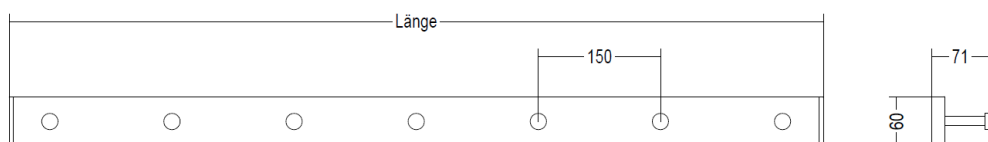

Garderobenleiste STILO

- Wandschiene aus Aluminium, Schwarz matt (RAL 9005) oder Reinweiss seidenglanz (RAL 9010)
- Auf Wunsch in allen NCS-/RAL-Farben erhältlich
- Endabschlüsse in RAL 9005 Tiefschwarz
- Zylindrische Edelstahlhaken

Beschreibung	Länge	Artikel-Nr.
Garderobenleiste STILO mit 7 Kleiderhaken	1000 mm	7740.4615.1000
Garderobenleiste STILO mit 10 Kleiderhaken	1500 mm	7740.4615.1500
Garderobenleiste STILO mit 13 Kleiderhaken	2000 mm	7740.4615.2000

Weitere Längen auf Anfrage