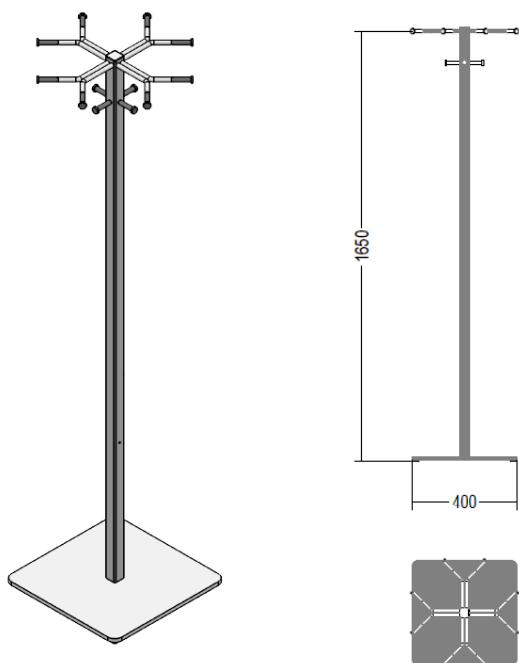

Garderobenständer STILO 12 Stern
0740.3780