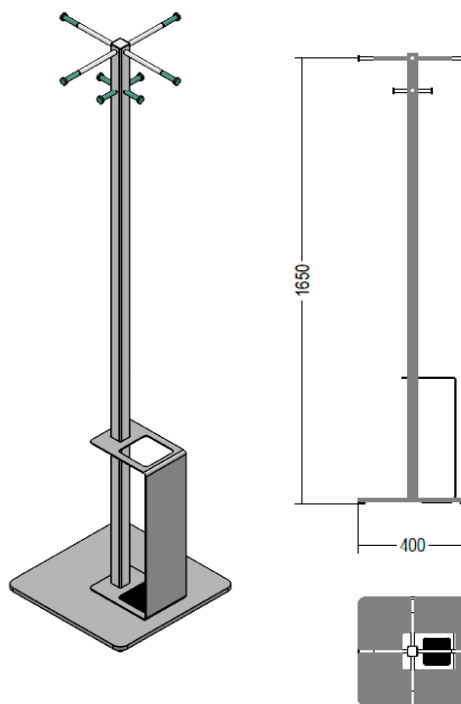

Garderobenständer STILO

- Kippstabil durch grosse Standplatte, 400 x 400 mm
- Edelstahl pulverbeschichtet, Schwarz matt (RAL 9005) oder Reinweiss seidenglanz (RAL 9010)
- Auf Wunsch in allen NCS-/RAL-Farben erhältlich
- 6, 8 oder 12 Kleiderhaken
- Optional: Schirmhalter in Edelstahl (auf Wunsch auch farbig pulverbeschichtet erhältlich)

Garderobenständer STILO 6 Gerade, mit Schirmhalter
0740.3773

Garderobenständer STILO 6 Winkel
0740.3774

Garderobenständer STILO 6 Winkel, mit Schirmhalter
0740.3775

Garderobenständer STILO 8 Kreuz
0740.3776

Garderobenständer STILO 8 Kreuz, mit Schirmhalter
0740.3777

Garderobenständer STILO 12 Stern
0740.3780

Garderobenständer STILO 12 Stern, mit Schirmhalter
0740.3785

MAKK

Alles in Ordnung.

Garderobenleiste STILO