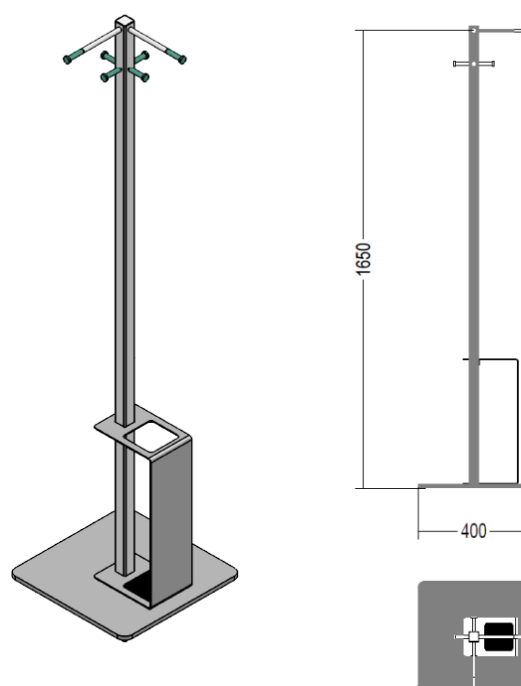

Garderobenständer STILO 6 Winkel, mit Schirmhalter
0740.3775