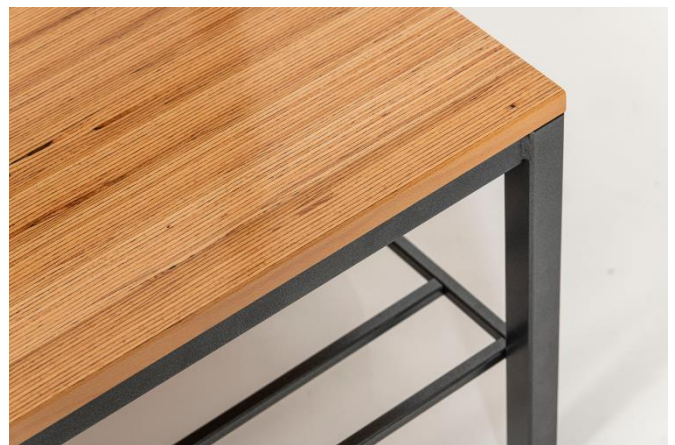

- Standardlängen 1000 mm oder 1500 mm, endlos erweiterbar (auf Wunsch auch in Sonderlängen)
- Mit oder ohne Schuhrost
- Stabile Stahlkonstruktion pulverbeschichtet, Anthrazit
- Sitzbank aus Bau-Buche (siehe Seite 2), Belattung geschliffen und lackiert

Gestaltungsbeispiele

MODULAR: Film ab!

Bau-Buche

Bau-Buche ist ein Furnierschichtholz aus regionalem Buchenholz. Die einzelnen, 3 mm starken Schäl furniere werden kreuzweise verleimt, was zur hohen Festigkeit des Produktes führt. Bau-Buche wirkt optisch sehr schön und edel. Sie ist nicht geeignet für Nassbereiche.