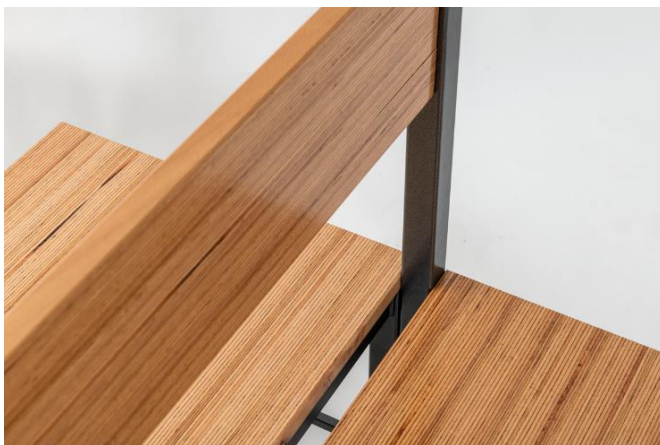

Sitzbankgarderobe MODULAR

Die modulare Sitzbankgarderobe lässt sich aus wählbaren Komponenten zusammenstellen: Einseitig oder doppelt, freistehend oder an der Wand. Kein Montageaufwand. Sitzbank aus robuster Bau-Buche.

- Standardlängen 1000 mm oder 1500 mm, endlos erweiterbar (auf Wunsch auch in Sonderlängen)
- Mit oder ohne Schuhrost
- Stabile Stahlkonstruktion pulverbeschichtet, Anthrazit
- Sitzbank aus Bau-Buche (siehe Seite 2), Belattung geschliffen und lackiert

Gestaltungsbeispiele

MODULAR: Film ab!

Bau-Buche

Bau-Buche ist ein Furnierschichtholz aus regionalem Buchenholz. Die einzelnen, 3 mm starken Schäl furniere werden kreuzweise verleimt, was zur hohen Festigkeit des Produktes führt. Bau-Buche wirkt optisch sehr schön und edel. Sie ist nicht geeignet für Nassbereiche.