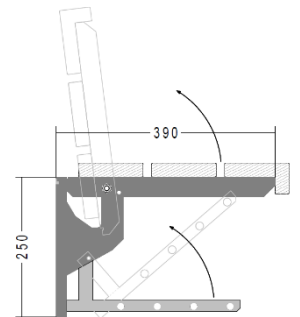

Klappkonsolen

**Wir empfehlen bei allen Klappkonsolen dringend die Befestigung mit Klebeankern!
(nicht im Lieferumfang enthalten)**

Klappkonsole aufklappbar

0740.2450

- Klappkonsole Edelstahl CNS 3.0 mm
- Sitzbankgelenkträger, nach oben klappbar ca. 94°
- Zusätzliche Bohrungen für bauseitige Schlösser zur Aufklapp-/ und Abklapp-Sicherung

Klappkonsole aufklappbar, mit klappbarem Schuhrost

0740.2455

- Klappkonsole Edelstahl CNS 3.0 mm
- Sitzbankgelenkträger, nach oben klappbar ca. 94°
- Zusätzliche Bohrungen für bauseitige Schlösser zur Aufklapp-/ und Abklapp-Sicherung