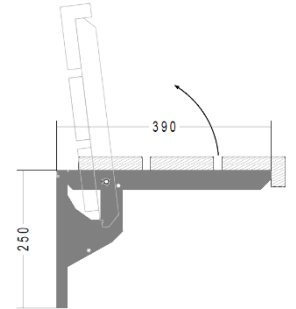

Klappkonsolen

**Wir empfehlen bei allen Klappkonsolen dringend die Befestigung mit Klebeankern!
(nicht im Lieferumfang enthalten)**

Klappkonsole aufklappbar

0740.2450

- Klappkonsole Edelstahl CNS 3.0 mm
- Sitzbankgelenkträger, nach oben klappbar ca. 94°
- Zusätzliche Bohrungen für bauseitige Schlösser zur Aufklapp-/ und Abklapp-Sicherung

Klappkonsole aufklappbar, mit klappbarem Schuhrost

0740.2455

- Klappkonsole Edelstahl CNS 3.0 mm
- Sitzbankgelenkträger, nach oben klappbar ca. 94°
- Zusätzliche Bohrungen für bauseitige Schlösser zur Aufklapp-/ und Abklapp-Sicherung

Klappkonsole abklappbar

0740.2451

- Klappkonsole Edelstahl CNS 3.0 mm
- Sitzbankgelenkträger nach unten klappbar ca. 92°