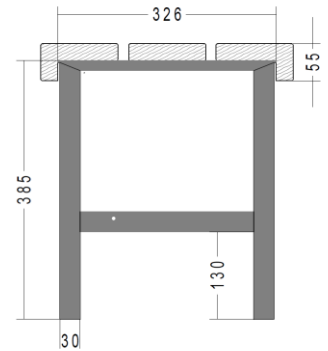

### Bankkonsole mit Schuhrostträger

0740.2542 (verzinkt, fest montiert)

7740.2542 (farbig, fest montiert)

0740.2543 (verzinkt, mobil)

7740.2543 (farbig, mobil)

- Galvanisch verzinkt oder farbig pulverbeschichtet
- Schuhrost optional
- Profil 30/30, 30/15 mm

### Bankkonsole RUNDROHR mit Schuhrostträger

0740.5740 (fest montiert)

0740.5741 (mobil)

- Farbig pulverbeschichtet
- Schuhrost optional
- Profil Ø 42, 30/15 mm