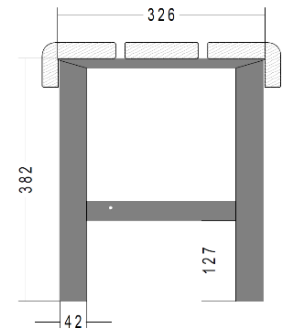

### Bankkonsole mit Schuhrostträger

0740.2542 (verzinkt, fest montiert)

7740.2542 (farbig, fest montiert)

0740.2543 (verzinkt, mobil)

7740.2543 (farbig, mobil)

- Galvanisch verzinkt oder farbig pulverbeschichtet
- Schuhrost optional
- Profil 30/30, 30/15 mm

### Bankkonsole RUNDROHR mit Schuhrostträger

0740.5740 (fest montiert)

0740.5741 (mobil)

- Farbig pulverbeschichtet
- Schuhrost optional
- Profil Ø 42, 30/15 mm