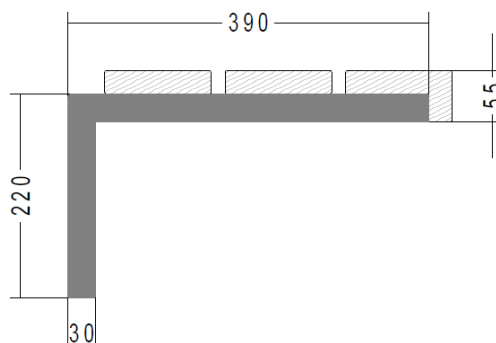

Wandkonsole

0740.2435 (verzinkt)

7740.2435 (farbig pulverbeschichtet)

0740.2485 (Edelstahl)

- Wandmontage
- Galvanisch verzinkt, farbig pulverbeschichtet oder in Edelstahl
- Konsolen-Versetzdistanz: 800 - 100 mm
- Profil 30/30 mm