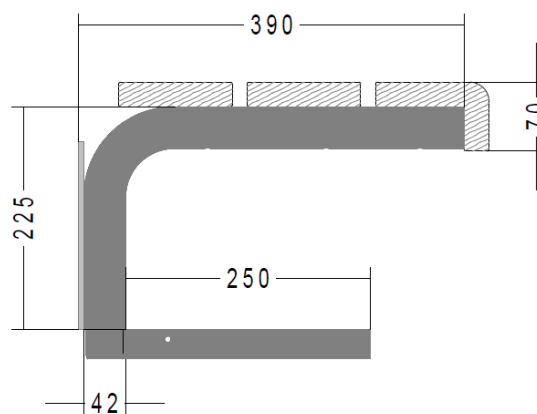

## Winkelkonsole RUNDROHR – mit oder ohne Schuhrosträger

### 0740.5701 Konsole ohne Schuhrosträger

- Farbige pulverbeschichtet
- Profil Ø 42, 30/15 mm

### 0740.5701.0058 Konsole mit Schuhrosträger

- Farbige pulverbeschichtet
- Profil Ø 42, 30/15 mm