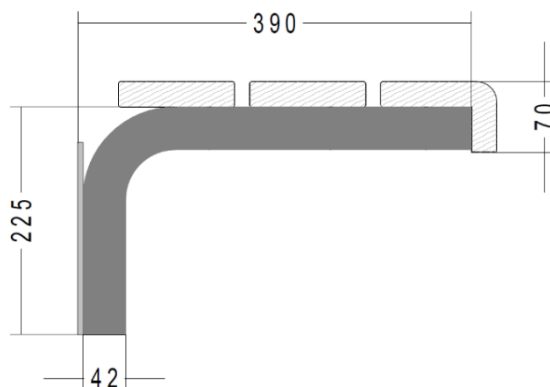

## Winkelkonsole RUNDROHR – mit oder ohne Schuhrosträger

### 0740.5701 Konsole ohne Schuhrosträger

- Farbige pulverbeschichtet
- Profil Ø 42, 30/15 mm

### 0740.5701.0058 Konsole mit Schuhrosträger

- Farbige pulverbeschichtet
- Profil Ø 42, 30/15 mm