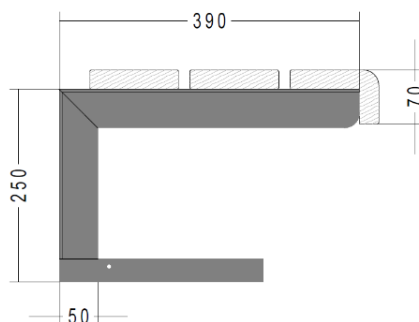

Wandkonsole T-PROFIL mit oder ohne Schuhrostträger

0740.6101 Konsole ohne Schuhrostträger

- Farbige pulverbeschichtet
- T-Profil 50/50 mm

0740.6102 Konsole mit Schuhrostträger

- Farbige pulverbeschichtet
- T-Profil 50/50, 30/15 mm