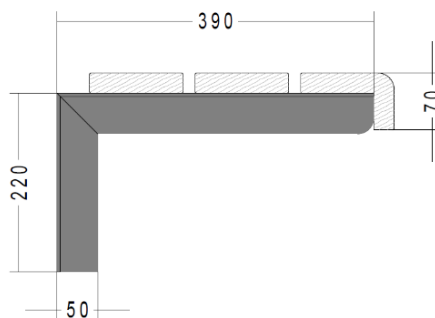

Wandkonsole T-PROFIL mit oder ohne Schuhrostträger

0740.6101 Konsole ohne Schuhrostträger

- Farbige pulverbeschichtet
- T-Profil 50/50 mm

0740.6102 Konsole mit Schuhrostträger

- Farbige pulverbeschichtet
- T-Profil 50/50, 30/15 mm