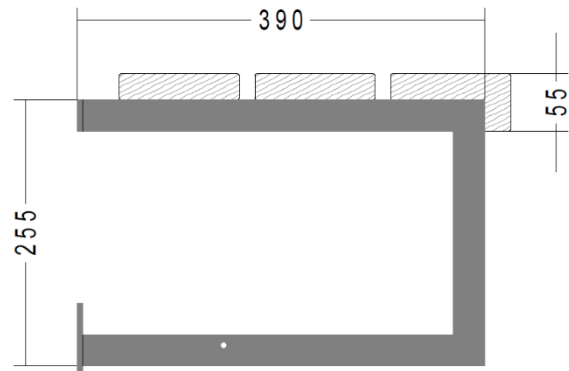

Wandkonsole mit Wandplatte und Schuhrostträger

0740.2141 (verzinkt)

7740.2141 (pulverbeschichtet)

- Wandmontage
- Galvanisch verzinkt oder farbig pulverbeschichtet
- Konsolen-Versetzdistanz: 800 - 1000 mm
- Profil: 30/30, 30/15 mm