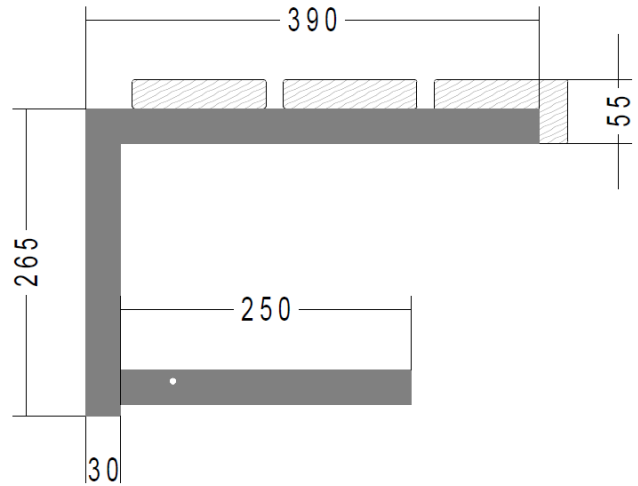

Wandkonsole mit Schuhrostträger

0740.2436 (verzinkt)

7740.2436 (farbig pulverbeschichtet)

0740.2486 (Edelstahl)

- Galvanisch verzinkt, farbig pulverbeschichtet oder in Edelstahl
- Konsolen-Versetzdistanz: 800 - 100 mm
- Profil: 30/30, 30/15 mm