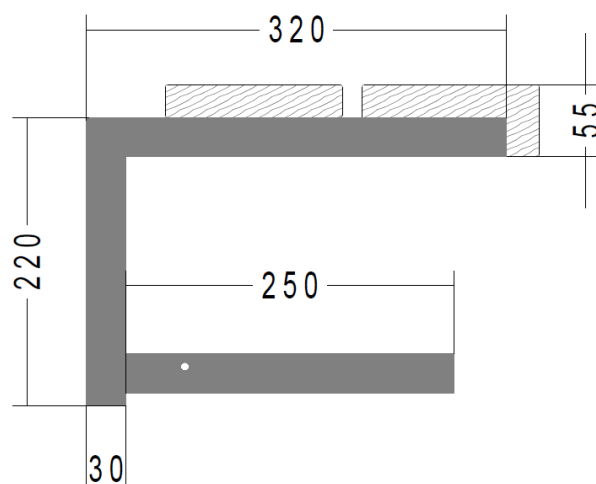

Wandkonsole mit Schuhrostträger Kindergarten

0740.2236 (verzinkt)

7740.2236 (farbig pulverbeschichtet)

- Galvanisch verzinkt oder farbig pulverbeschichtet
- Profil: 30/30, 30/15 mm