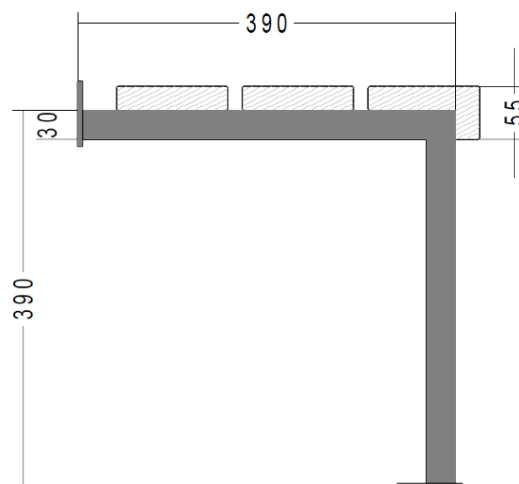

## Consoles mur-sol (adaptées aux cloisons légères)

### Console mur-sol

0740.2430 (zinguée)

7740.2430 (thermopoudrée)

- Zinguée, thermopoudrée en couleur ou en acier inoxydable
- Profil: 30/30 mm

### Console mur-sol avec support de grille à chaussures

0740.2431 (zinguée)

7740.2431 (thermopoudrée)

- Zinguée, thermopoudrée en couleur ou en acier inoxydable
- Profil: 30/30 mm, 30/15 mm