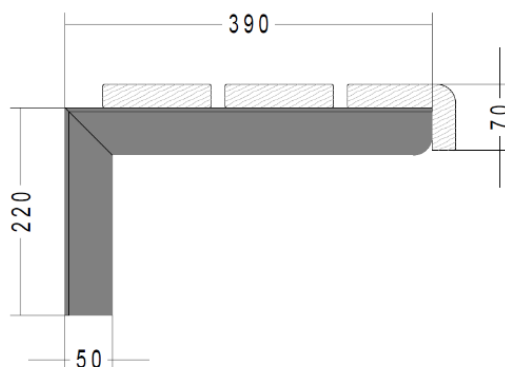

Console murale PROFIL T

Console murale PROFIL T

0740.6101

- Thermopoudrée en couleur
- Profil 50/50 mm

Console murale PROFIL T avec support de grille à chaussures

0740.6102

- Thermopoudré en couleur
- Profil 50/50, 30/15 mm