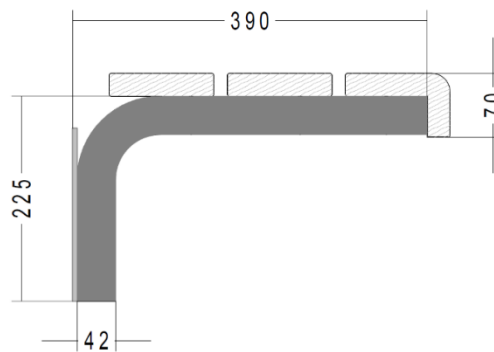

Console murale TUBE ROND

Console murale TUBE ROND

0740.5701

- Thermopoudrée en couleur
- Profil Ø 42 mm

Console murale TUBE ROND avec support de grille à chaussures

0740.5701.0058

- Thermopoudrée en couleur
- Profil Ø 42, 30/15 mm