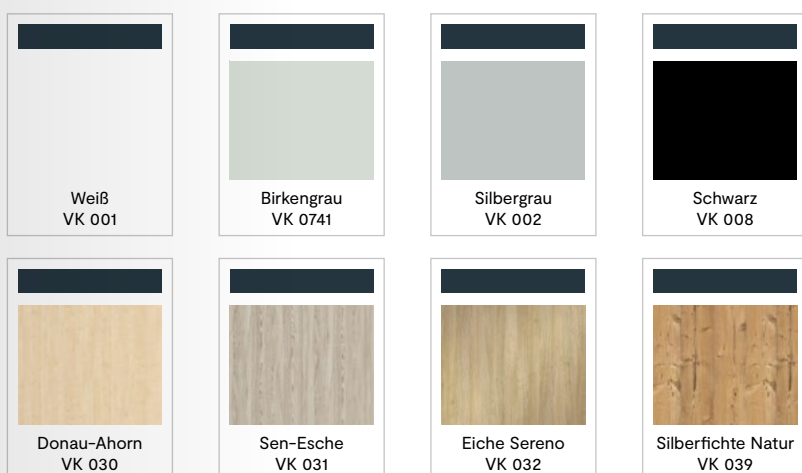

Farbgruppe 1

Aufpreispflichtig für Korpusse / Aufpreisfrei für Fronten

Kompetenz im Lack

Aufpreisfrei

Mit dem Farbkonzept sind 144 Farbkombinationen ohne Mehrpreis möglich.

Bei Korpusfarbe der Farbgruppe 0 sind alle Frontfarben des Farbkonzepts aufpreisfrei.

Fragen Sie gerne bei uns an.

Dekorfronten

HPL (High Pressure Laminate) ist in klassischer Holzoptik oder in Uni Farben wählbar.

HPL ist kratzfest, porenfrei und überzeugt durch hohe Stabilität.

Die Tür ist 100% feuchtigkeitsbeständig und hat hervorragende Hygiene-Eigenschaften!

MDF (Mitteldichte Faserplatte)-Dekore sind ebenfalls wählbar.

Evolo PLUS
Korpus: RAL 7016 Anthrazitgrau
Türen: Eiche Sereno

Evolo PLUS
Korpus: RAL 7016 Anthrazitgrau
Türen: Silberfichte

Dekorfronten (MDF)-Dekore

mit schwarzer Kante, 18 mm

Dekorfronten (HPL) Vollkern-Dekore

mit Vollkernkante schwarz, 13 mm

Wichtiger Hinweis:

Innerhalb einer Plattenart sind alle angegebenen Dekore aufpreisfrei wählbar!

Der Kern der HPL-Platte ist immer schwarz.