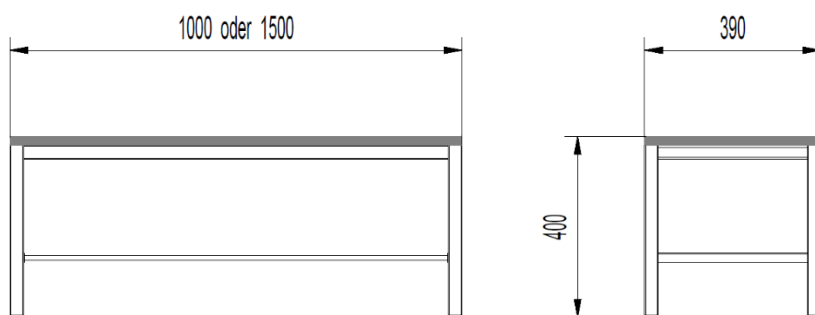

Banc MODULAIRE