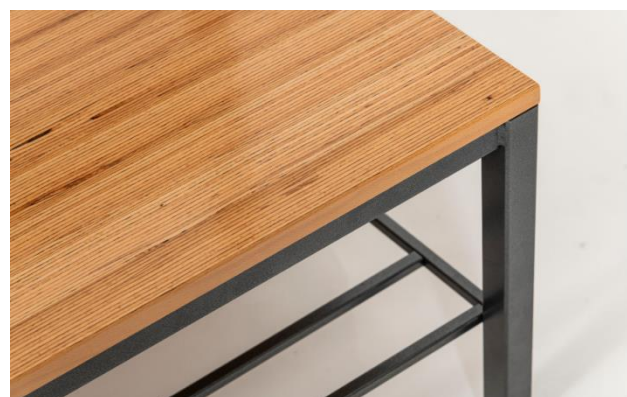

- Dimensions standard 1000 mm ou 1500 mm, extensible à l'infini (sur demande, en longueurs spéciales)
- Avec ou sans grille pour chaussures
- Construction en acier stable, thermopoudrée en gris noir
- Banc en hêtre „Bau-Buche“ (voir page 2), lattage poncé et laqué

Exemples de conception

Vidéo MODULAIRE

A propos de Bau-Buche

Bau-Buche est du lamibois en hêtre régional, fabriqué dans le cadre d'un process rentable à la pointe de la technologie. Il permet de coller du placage déroulé de 3 mm d'épaisseur parallèlement aux fibres ou en croix, pour le transformer ensuite en supports, plaques, panneaux ou plancher. BauBuche est très noble et moderne. Par contre, il n'est pas adapté aux zones humides.