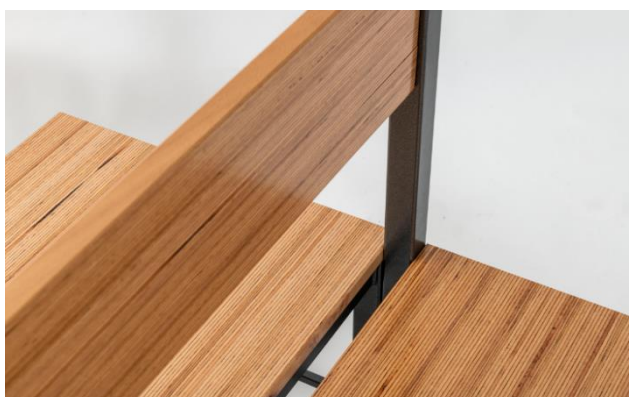

Banc-vestiaire MODULAIRE

Ce banc-vestiaire en pose libre peut être assemblé à partir de composants au choix: Simple ou double, en pose libre ou mural. Et il s'installe sans aucun système de fixation. Banc en bois hêtre „Bau-Buche“ robuste.

- Dimensions standard 1000 mm ou 1500 mm, extensible à l'infini (sur demande, en longueurs spéciales)
- Avec ou sans grille pour chaussures
- Construction en acier stable, thermopoudrée en gris noir
- Banc en hêtre „Bau-Buche“ (voir page 2), lattage poncé et laqué

Exemples de conception

Vidéo MODULAIRE

A propos de Bau-Buche

Bau-Buche est du lamibois en hêtre régional, fabriqué dans le cadre d'un process rentable à la pointe de la technologie. Il permet de coller du placage déroulé de 3 mm d'épaisseur parallèlement aux fibres ou en croix, pour le transformer ensuite en supports, plaques, panneaux ou plancher. BauBuche est très noble et moderne. Par contre, il n'est pas adapté aux zones humides.