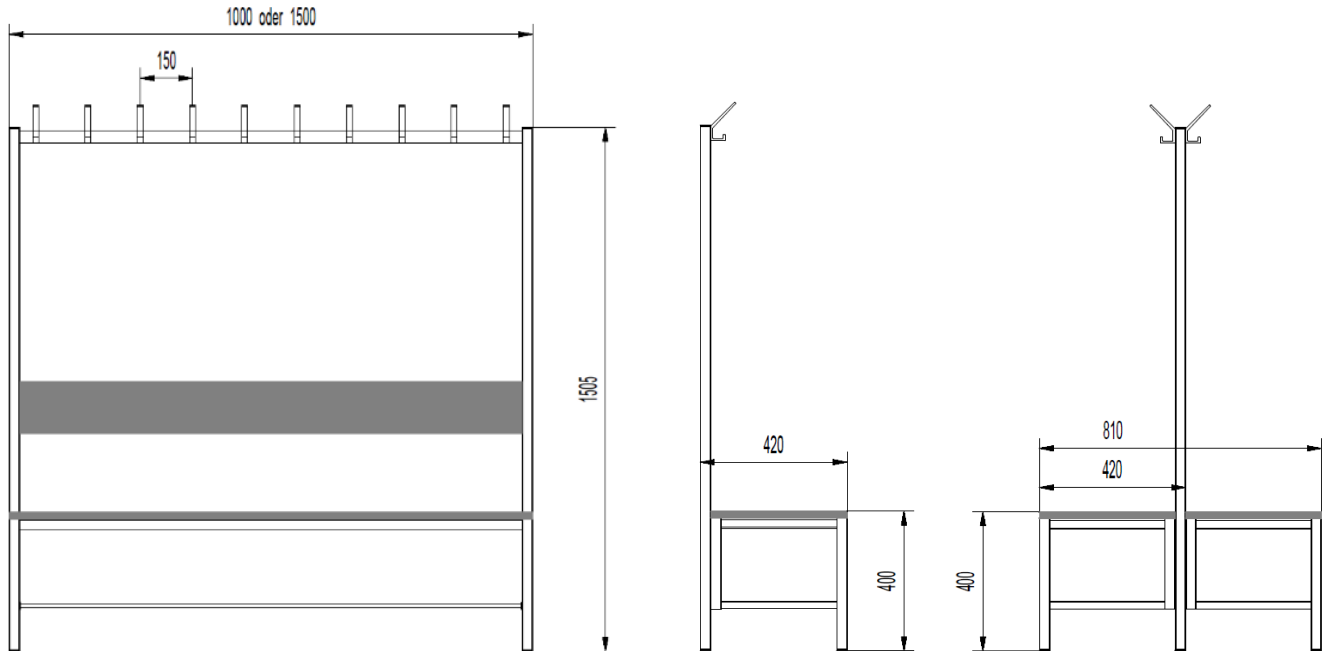

Croquis détaillés

Banc-vestiaire MODULAIRE simple et double