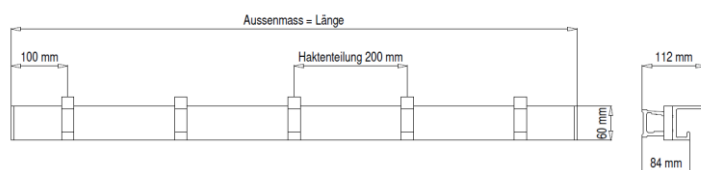

## Barre à crochets CUBIQUE type 4010

- crochets et rail mural en aluminium anodisé incolore
- crochets rivetés sur rail, résistants au vandalisme
- entre-axe des crochets de 100, 150, 200 et 250 mm
- pièces de finition en RAL 9005 noir profond
- variantes de couleur dans toutes les couleurs RAL/NCS:
  - crochets colorés, rail anodisé incolore
  - crochets anodisés incolore, rail coloré
  - crochets et rail colorés

### Barre à crochets pour chapeaux/manteaux

- 0740.4100 entre-axe crochets 100 mm
- 0740.4150 entre-axe crochets 150 mm
- 0740.4200 entre-axe crochets 200 mm
- 0740.4250 entre-axe crochets 250 mm

### Barre à crochets pour chapeaux/manteaux et manteaux

- 0740.4102 entre-axe crochets 100 mm
- 0740.4152 entre-axe crochets 150 mm
- 0740.4202 entre-axe crochets 200 mm
- 0740.4252 entre-axe crochets 250 mm