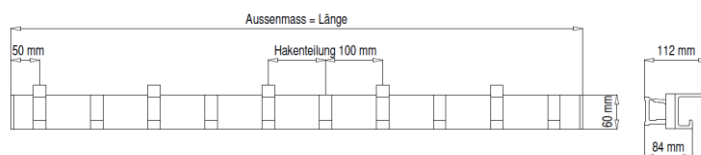

## Barre à crochets CUBIQUE type 4010

- crochets et rail mural en aluminium anodisé incolore
- crochets rivetés sur rail, résistants au vandalisme
- entre-axe des crochets de 100, 150, 200 et 250 mm
- pièces de finition en RAL 9005 noir profond
- variantes de couleur dans toutes les couleurs RAL/NCS:
  - crochets colorés, rail anodisé incolore
  - crochets anodisés incolore, rail coloré
  - crochets et rail colorés

### Barre à crochets pour chapeaux/manteaux

- 0740.4100 entre-axe crochets 100 mm
- 0740.4150 entre-axe crochets 150 mm
- 0740.4200 entre-axe crochets 200 mm
- 0740.4250 entre-axe crochets 250 mm

### Barre à crochets pour chapeaux/manteaux et manteaux

- 0740.4102 entre-axe crochets 100 mm
- 0740.4152 entre-axe crochets 150 mm
- 0740.4202 entre-axe crochets 200 mm
- 0740.4252 entre-axe crochets 250 mm