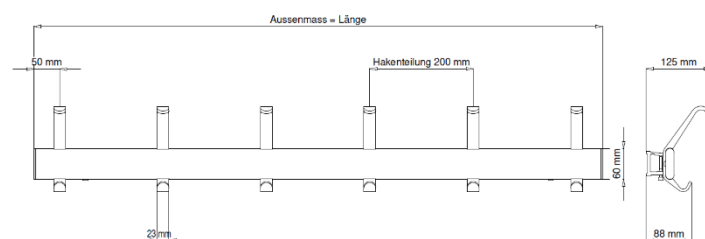

## Barre à crochets SYMPHONIE

- crochets et rail mural en aluminium anodisé incolore en version standard
- crochets rivetés sur rail - entre-axe des crochets de 100, 150, 200 et 250 mm
- variantes de couleur disponibles: entièrement colorée, crochets colorés et rail anodisé incolore, rail coloré et crochets anodisés incolore ou bicolore, p.ex. rail blanc et crochets gris
- pièces de finition en RAL 9006 blanc aluminium, pour rails colorés dans la même couleur
- support de serrage non visible de face (montage caché)

### Saxophone: barre à crochets pour manteaux/chapeaux

- 0741.1100 entre-axe croch. 100 mm
- 0741.1150 entre-axe croch. 150 mm
- 0741.1200 entre-axe croch. 200 mm
- 0741.1250 entre-axe croch. 250 mm

### Trombone: barre à crochets pour manteaux/chapeaux et manteaux

- 0741.1103 entre-axe croch. 100 mm
- 0741.1153 entre-axe croch. 150 mm
- 0741.1203 entre-axe croch. 200 mm
- 0741.1253 entre-axe croch. 250 mm

### Trompette: barre à crochets pour manteaux

- 0741.1101 entre-axe croch. 100 mm
- 0741.1151 entre-axe croch. 150 mm
- 0741.1201 entre-axe croch. 200 mm
- 0741.1251 entre-axe croch. 250 mm