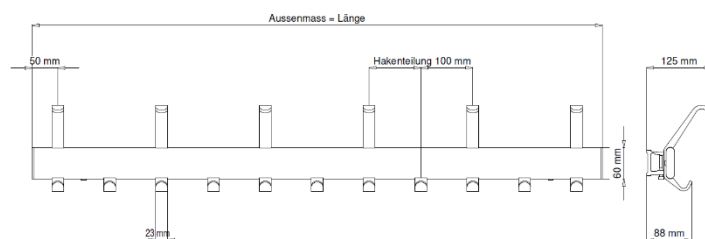

## Barre à crochets SYMPHONIE

- crochets et rail mural en aluminium anodisé incolore en version standard
- crochets rivetés sur rail - entre-axe des crochets de 100, 150, 200 et 250 mm
- variantes de couleur disponibles: entièrement colorée, crochets colorés et rail anodisé incolore, rail coloré et crochets anodisés incolore ou bicolore, p.ex. rail blanc et crochets gris
- pièces de finition en RAL 9006 blanc aluminium, pour rails colorés dans la même couleur
- support de serrage non visible de face (montage caché)

### Saxophone: barre à crochets pour manteaux/chapeaux

- 0741.1100 entre-axe croch. 100 mm
- 0741.1150 entre-axe croch. 150 mm
- 0741.1200 entre-axe croch. 200 mm
- 0741.1250 entre-axe croch. 250 mm

### Trombone: barre à crochets pour manteaux/chapeaux et manteaux

- 0741.1103 entre-axe croch. 100 mm
- 0741.1153 entre-axe croch. 150 mm
- 0741.1203 entre-axe croch. 200 mm
- 0741.1253 entre-axe croch. 250 mm

### Trompette: barre à crochets pour manteaux

- 0741.1101 entre-axe croch. 100 mm
- 0741.1151 entre-axe croch. 150 mm
- 0741.1201 entre-axe croch. 200 mm
- 0741.1251 entre-axe croch. 250 mm