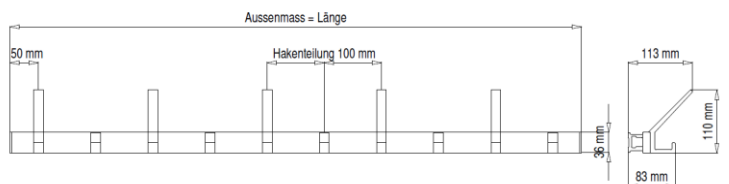

Garderobenleiste KUBISCH Typ 0010

- Haken und Wandschiene aus Aluminium farblos eloxiert
- Haken vandalensicher auf Schiene vernietet
- Hakenteilung in 100 mm, 150 mm, 200 mm und 250 mm
- Endabschlüsse in RAL 9005 Tiefschwarz
- Mögliche Farbvarianten in allen RAL/NCS-Farben:
 - Haken farbig, Wandschiene farblos eloxiert
 - Haken farblos eloxiert, Wandschiene farbig
 - Haken und Wandschiene farbig

Hakenleiste mit Hut-/Mantelhaken

- 0740.0100 Hakenteilung 100 mm
- 0740.0150 Hakenteilung 150 mm
- 0740.0200 Hakenteilung 200 mm
- 0740.0250 Hakenteilung 250 mm

Hakenleiste mit Hut-/Mantel- und Mantelhaken

- 0740.0103 Hakenteilung 100 mm
- 0740.0153 Hakenteilung 150 mm
- 0740.0203 Hakenteilung 200 mm
- 0740.0253 Hakenteilung 250 mm

Hakenleiste mit Mantelhaken

- 0740.0101 Hakenteilung 100 mm
- 0740.0151 Hakenteilung 150 mm
- 0740.0201 Hakenteilung 200 mm
- 0740.0251 Hakenteilung 250 mm