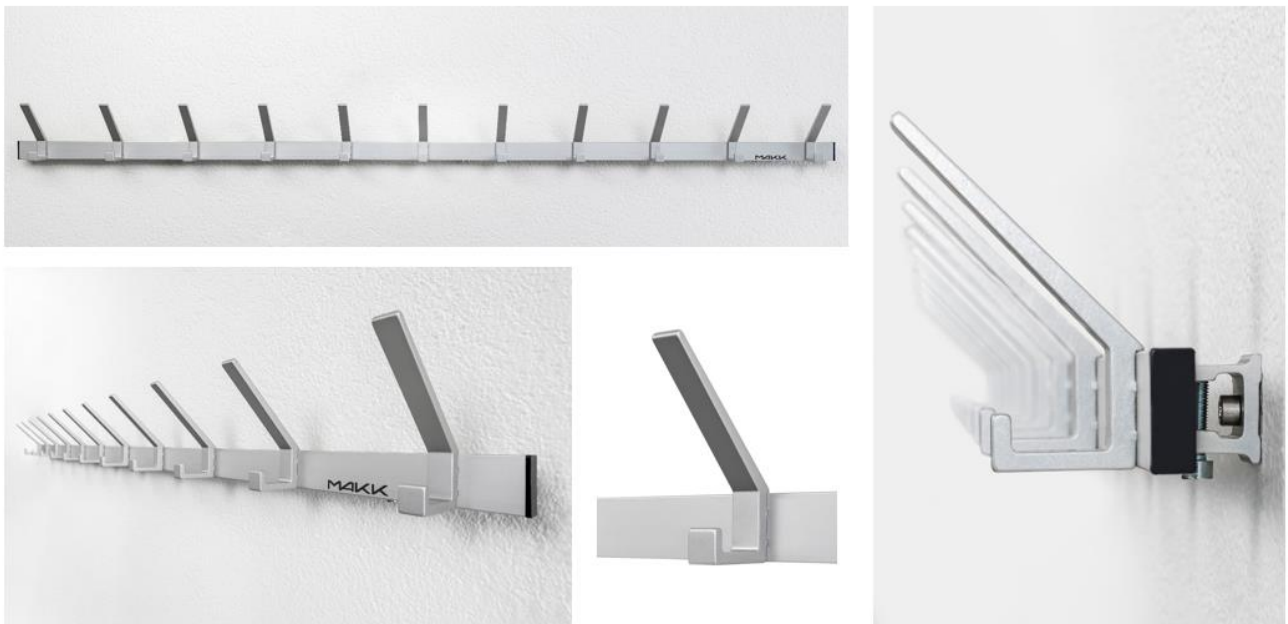

Garderobenleiste KUBISCH Typ 0010

- Haken und Wandschiene aus Aluminium farblos eloxiert
- Haken vandalensicher auf Schiene vernietet
- Hakenteilung in 100 mm, 150 mm, 200 mm und 250 mm
- Endabschlüsse in RAL 9005 Tiefschwarz
- Mögliche Farbvarianten in allen RAL/NCS-Farben:
 - Haken farbig, Wandschiene farblos eloxiert
 - Haken farblos eloxiert, Wandschiene farbig
 - Haken und Wandschiene farbig

Hakenleiste mit Hut-/Mantelhaken

- 0740.0100 Hakenteilung 100 mm
- 0740.0150 Hakenteilung 150 mm
- 0740.0200 Hakenteilung 200 mm
- 0740.0250 Hakenteilung 250 mm

Hakenleiste mit Hut-/Mantel- und Mantelhaken

- 0740.0103 Hakenteilung 100 mm
- 0740.0153 Hakenteilung 150 mm
- 0740.0203 Hakenteilung 200 mm
- 0740.0253 Hakenteilung 250 mm

Hakenleiste mit Mantelhaken

- 0740.0101 Hakenteilung 100 mm
- 0740.0151 Hakenteilung 150 mm
- 0740.0201 Hakenteilung 200 mm
- 0740.0251 Hakenteilung 250 mm