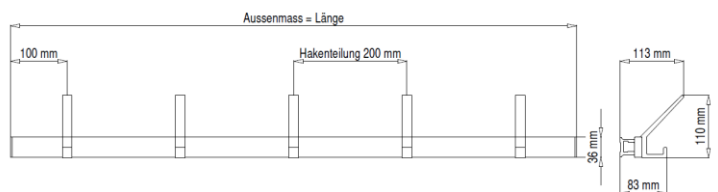

Garderobenleiste KUBISCH Typ 0010

- Haken und Wandschiene aus Aluminium farblos eloxiert
- Haken vandalensicher auf Schiene vernietet
- Hakenteilung in 100 mm, 150 mm, 200 mm und 250 mm
- Endabschlüsse in RAL 9005 Tiefschwarz
- Mögliche Farbvarianten in allen RAL/NCS-Farben:
 - Haken farbig, Wandschiene farblos eloxiert
 - Haken farblos eloxiert, Wandschiene farbig
 - Haken und Wandschiene farbig

Hakenleiste mit Hut-/Mantelhaken

- 0740.0100 Hakenteilung 100 mm
- 0740.0150 Hakenteilung 150 mm
- 0740.0200 Hakenteilung 200 mm
- 0740.0250 Hakenteilung 250 mm

Hakenleiste mit Hut-/Mantel- und Mantelhaken

- 0740.0103 Hakenteilung 100 mm
- 0740.0153 Hakenteilung 150 mm
- 0740.0203 Hakenteilung 200 mm
- 0740.0253 Hakenteilung 250 mm

Hakenleiste mit Mantelhaken

- 0740.0101 Hakenteilung 100 mm
- 0740.0151 Hakenteilung 150 mm
- 0740.0201 Hakenteilung 200 mm
- 0740.0251 Hakenteilung 250 mm