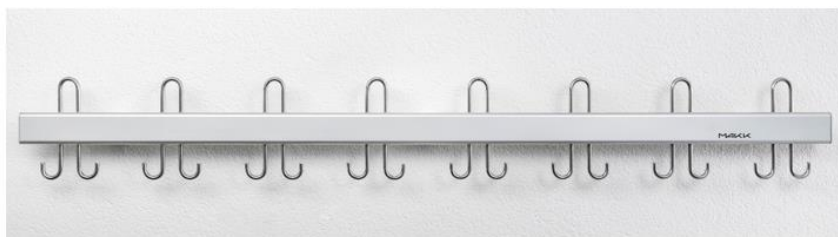

Garderobenleiste PROTEKT S 8010

- Rundhaken mit \varnothing 8 mm aus Edelstahl
- Wandschiene aus Aluminium farblos eloxiert
- Haken auf Schiene verschraubt
- Hakenteilung in 150 mm und 200 mm
- Endabschlüsse in RAL 9006 Aluminiumweiss, bei farbigen Wandschienen in der entsprechenden Schienenfarbe
- Mögliche Farbvarianten in allen RAL/NCS-Farben:
 - Haken Edelstahl, Wandschiene farbig
 - Haken farbig, Wandschiene farblos eloxiert
 - Haken und Wandschiene farbig

Hakenleiste mit Hut-/Doppelmantelhaken

0743.0150 Hakenteilung 150 mm

0743.0200 Hakenteilung 200 mm