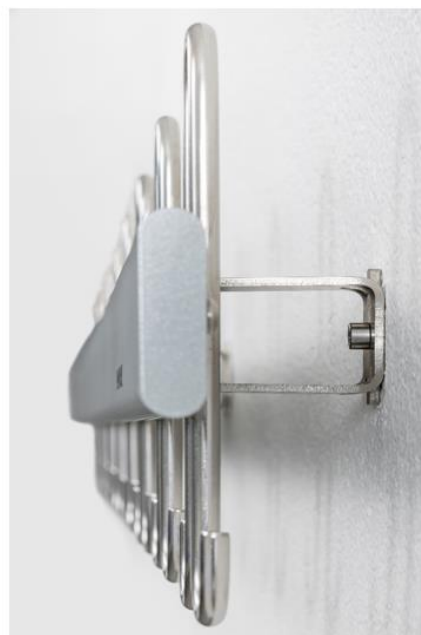

Garderobenleiste PROTEKT S 8010

- Rundhaken mit \varnothing 8 mm aus Edelstahl
- Wandschiene aus Aluminium farblos eloxiert
- Haken auf Schiene verschraubt
- Hakenteilung in 150 mm und 200 mm
- Endabschlüsse in RAL 9006 Aluminiumweiss, bei farbigen Wandschienen in der entsprechenden Schienenfarbe
- Mögliche Farbvarianten in allen RAL/NCS-Farben:
 - Haken Edelstahl, Wandschiene farbig
 - Haken farbig, Wandschiene farblos eloxiert
 - Haken und Wandschiene farbig

Hakenleiste mit Hut-/Doppelmantelhaken

0743.0150 Hakenteilung 150 mm

0743.0200 Hakenteilung 200 mm