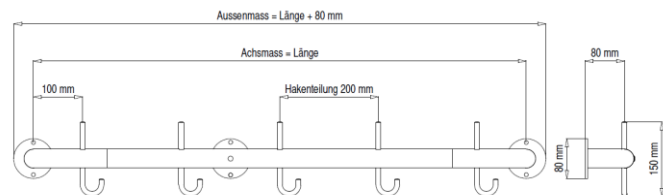

### Erhältlich in zwei Varianten:

- Edelstahl mit Rohrdurchmesser  $\varnothing$  38 mm, Haken  $\varnothing$  10 mm, Befestigungsrosette  $\varnothing$  80 mm
- Rundstahlrohr farbig pulverbeschichtet\* mit Rohrdurchmesser  $\varnothing$  42 mm, Haken  $\varnothing$  10 mm, Befestigungsrosette  $\varnothing$  90 mm

### Hakenleiste mit Hut-/Doppelmantelhaken

0740.5820 Hakenteilung 200 mm Edelstahl

0740.5120 Hakenteilung 200 mm Rundstahlrohr

#### Hakenausrichtung seitlich

0740.5830 Hakenteilung 200 mm Edelstahl