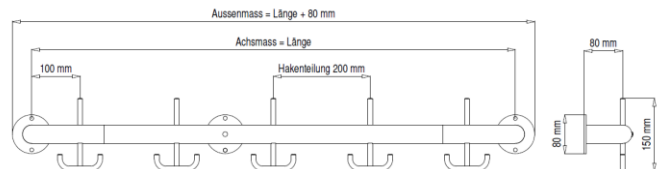

Hakenleiste mit Hut-/Doppelmantelhaken

0740.5820 Hakenteilung 200 mm Edelstahl

0740.5120 Hakenteilung 200 mm Rundstahlrohr