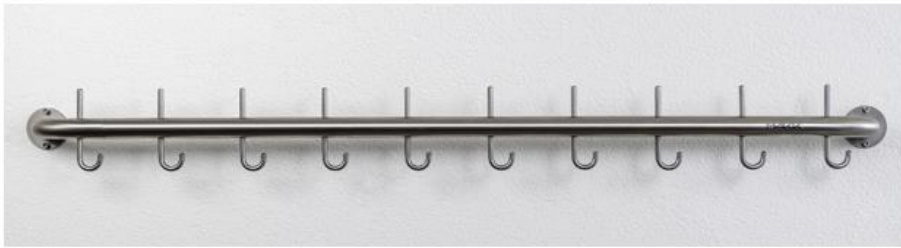

## Garderobenleiste RUNDROHR

### Erhältlich in zwei Varianten:

- Edelstahl mit Rohrdurchmesser  $\varnothing$  38 mm, Haken  $\varnothing$  10 mm, Befestigungsrosette  $\varnothing$  80 mm
- Rundstahlrohr farbig pulverbeschichtet\* mit Rohrdurchmesser  $\varnothing$  42 mm, Haken  $\varnothing$  10 mm, Befestigungsrosette  $\varnothing$  90 mm

### Hakenleiste mit Hut-/Doppelmantelhaken

0740.5820 Hakenteilung 200 mm Edelstahl

0740.5120 Hakenteilung 200 mm Rundstahlrohr

#### Hakenausrichtung seitlich

0740.5830 Hakenteilung 200 mm Edelstahl