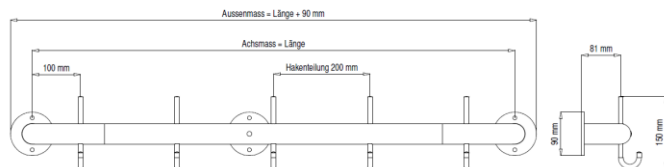

Hakenleiste mit Hut-/Mantelhaken

Hakenausrichtung nach vorne

0740.5130 Hakenteilung 200 mm Rundstahlrohr