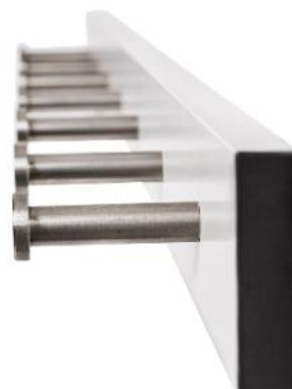

Garderobenleiste STILO

- Wandschiene aus Aluminium, Schwarz matt (RAL 9005) oder Reinweiss seidenglanz (RAL 9010)
- Auf Wunsch in allen NCS-/RAL-Farben erhältlich
- Endabschlüsse in RAL 9005 Tiefschwarz
- Zylindrische Edelstahlhaken

Beschreibung	Länge	Artikel-Nr.
Garderobenleiste STILO mit 7 Kleiderhaken	1000 mm	7740.4615.1000
Garderobenleiste STILO mit 10 Kleiderhaken	1500 mm	7740.4615.1500
Garderobenleiste STILO mit 13 Kleiderhaken	2000 mm	7740.4615.2000

Weitere Längen auf Anfrage