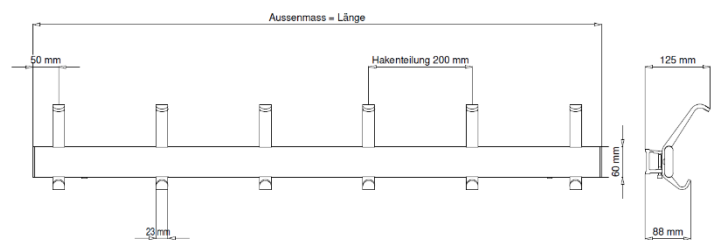

Garderobenleiste SYMPHONIE

- Haken und Wandschiene aus Aluminium, Standard farblos eloxiert
- Haken auf Schiene vernietet
- Teilungen in 100 mm, 150 mm, 200 mm und 250 mm
- Mögliche Farbvarianten: Komplett farbig, Haken farbig und Wandschiene farblos eloxiert, Wandschiene farbig und Haken farblos eloxiert oder zweifarbig, z.B.: Wandschiene Weiss und Haken Grau
- Endabschlüsse in RAL 9006 Weissaluminium, bei farbigen Wandschienen in der entsprechenden Schienenfarbe
- Klemmhalter von vorne nicht sichtbar (verdeckte Montage)

Saxophon: Hakenleiste mit Hut-/Mantelhaken

- 0741.1100 Hakenteilung 100 mm
- 0741.1150 Hakenteilung 150 mm
- 0741.1200 Hakenteilung 200 mm
- 0741.1250 Hakenteilung 250 mm

Posaune: Hakenleiste mit Hut-/Mantel- und Mantelhaken

- 0741.1103 Hakenteilung 100 mm
- 0741.1153 Hakenteilung 150 mm
- 0741.1203 Hakenteilung 200 mm
- 0741.1253 Hakenteilung 250 mm

Trompete: Hakenleiste mit Mantelhaken

- 0741.1101 Hakenteilung 100 mm
- 0741.1151 Hakenteilung 150 mm
- 0741.1201 Hakenteilung 200 mm
- 0741.1251 Hakenteilung 250 mm