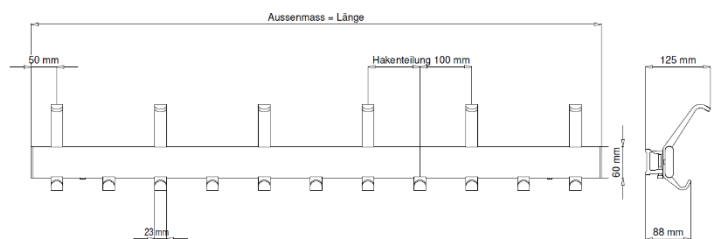

Garderobenleiste SYMPHONIE

- Haken und Wandschiene aus Aluminium, Standard farblos eloxiert
- Haken auf Schiene vernietet
- Teilungen in 100 mm, 150 mm, 200 mm und 250 mm
- Mögliche Farbvarianten: Komplett farbig, Haken farbig und Wandschiene farblos eloxiert, Wandschiene farbig und Haken farblos eloxiert oder zweifarbig, z.B.: Wandschiene Weiss und Haken Grau
- Endabschlüsse in RAL 9006 Weissaluminium, bei farbigen Wandschienen in der entsprechenden Schienenfarbe
- Klemmhalter von vorne nicht sichtbar (verdeckte Montage)

Saxophon: Hakenleiste mit Hut-/Mantelhaken

- 0741.1100 Hakenteilung 100 mm
- 0741.1150 Hakenteilung 150 mm
- 0741.1200 Hakenteilung 200 mm
- 0741.1250 Hakenteilung 250 mm

Posaune: Hakenleiste mit Hut-/Mantel- und Mantelhaken

- 0741.1103 Hakenteilung 100 mm
- 0741.1153 Hakenteilung 150 mm
- 0741.1203 Hakenteilung 200 mm
- 0741.1253 Hakenteilung 250 mm

Trompete: Hakenleiste mit Mantelhaken

- 0741.1101 Hakenteilung 100 mm
- 0741.1151 Hakenteilung 150 mm
- 0741.1201 Hakenteilung 200 mm
- 0741.1251 Hakenteilung 250 mm