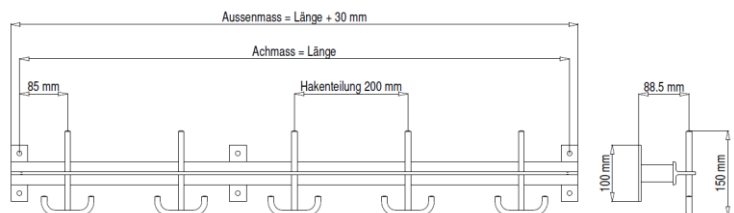

Garderobenleiste T-PROFIL

- Rundhaken mit \varnothing 10 mm aus Edelstahl oder Rundstahl farbig pulverbeschichtet
- Edelstahlhaken sind auf Schiene verschraubt
- Rundstahlhaken sind verschweisst und lackiert
- Mögliche Teilungen:
 - Einzelhaken in 100 mm, 150 mm und 200 mm
 - Doppelhaken in 150 mm und 200 mm
- Wandschienenprofil aus Stahl mit 40/40/5 mm T-Profil, an den Enden abgerundet, farbig pulverbeschichtet

Hakenleiste mit Hut-/Doppelmantelhaken

- 0740.6123 Hakenteilung 150 mm
- 0740.6122 Hakenteilung 200 mm (Haken farbig pulverbeschichtet)
- 0740.6180 Hakenteilung 200 mm (Haken aus Edelstahl)

Hakenleiste mit Hut-/Mantelhaken

- 0740.6142 Hakenteilung 100 mm
- 0740.6133 Hakenteilung 150 mm
- 0740.6132 Hakenteilung 200 mm