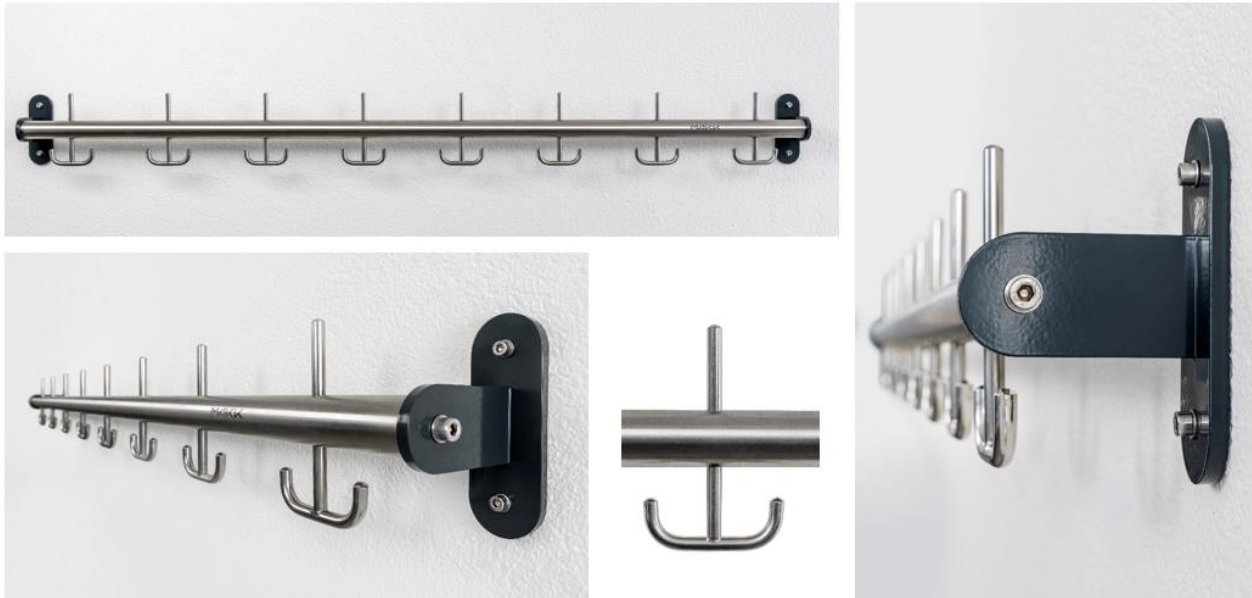

## Garderobenleiste VARIAL

### Erhältlich in Edelstahl oder in Rundstahlrohr für farbige Variante

- Rundhaken mit  $\varnothing$  10 mm aus Edelstahl oder aus Rundstahl farbig pulverbeschichtet
- Traverse aus Edelstahlrohr oder Rundstahlrohr mit einem Durchmesser von  $\varnothing$  38 mm
- Wandhalterung aus Stahl farbig pulverbeschichtet in jeder NCS/RAL-Farbe erhältlich, an Traverse verschraubt
- Edelstahlhaken und Rundstahlhaken sind mit Rohrtraverse verschweisst
- Mögliche Teilungen:
  - Einzelhaken in 100 mm, 150 mm und 200 mm
  - Doppelhaken in 150 mm und 200 mm
- Mögliche Farbvarianten in allen RAL/NCS-Farben:
  - Haken, Traverse und Wandhalterung farbig
  - Haken und Traverse Edelstahl, Wandhalterung farbig

### Hakenleiste mit Hut-/Doppelmantelhaken

0740.7120 Hakenteilung 200 mm Lackiert  
 0740.8120 Hakenteilung 200 mm Edelstahl

### Hakenleiste mit Hut-/Mantelhaken

0740.7130 Hakenteilung 200 mm Lackiert  
 0740.8130 Hakenteilung 200 mm Edelstahl