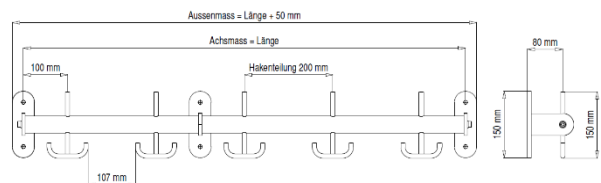

## Garderobenleiste VARIAL

### Erhältlich in Edelstahl oder in Rundstahlrohr für farbige Variante

- Rundhaken mit  $\varnothing$  10 mm aus Edelstahl oder aus Rundstahl farbig pulverbeschichtet
- Traverse aus Edelstahlrohr oder Rundstahlrohr mit einem Durchmesser von  $\varnothing$  38 mm
- Wandhalterung aus Stahl farbig pulverbeschichtet in jeder NCS/RAL-Farbe erhältlich, an Traverse verschraubt
- Edelstahlhaken und Rundstahlhaken sind mit Rohrtraverse verschweisst
- Mögliche Teilungen:
  - Einzelhaken in 100 mm, 150 mm und 200 mm
  - Doppelhaken in 150 mm und 200 mm
- Mögliche Farbvarianten in allen RAL/NCS-Farben:
  - Haken, Traverse und Wandhalterung farbig
  - Haken und Traverse Edelstahl, Wandhalterung farbig

### Hakenleiste mit Hut-/Doppelmantelhaken

0740.7120 Hakenteilung 200 mm Lackiert  
 0740.8120 Hakenteilung 200 mm Edelstahl