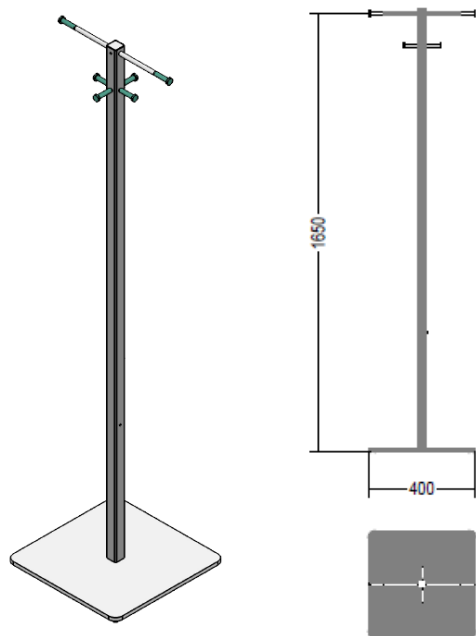

STILO Porte-manteaux – Croquis détaillés

Porte-manteaux STILO 6 droit
0740.3772