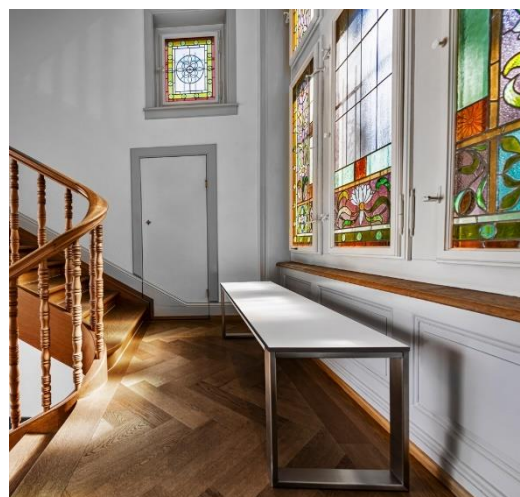

Banc STILO – revêtement

- Panneau stratifié HPL Compact résistant
- Résistant aux chocs, aux rayures et à l'abrasion, facile d'entretien
- Protection contre les graffitis, classe de résistance au feu RF2 (difficilement inflammable)
- Couleurs: chêne foncé, chêne clair, noir et blanc

HPL Panneau compact stratifié chêne foncé Noyau noir	1000 x 400 x 12	0749.8010.ED
	1500 x 400 x 12	0749.8015.ED
	2000 x 400 x 12	0749.8020.ED
HPL Panneau compact stratifié chêne clair Noyau noir	1000 x 400 x 12	0749.8010.EH
	1500 x 400 x 12	0749.8015.EH
	2000 x 400 x 12	0749.8020.EH
HPL Panneau compact stratifié noir Noyau noir	1000 x 400 x 12	0749.8010.S
	1500 x 400 x 12	0749.8015.S
	2000 x 400 x 12	0749.8020.S
HPL Panneau compact stratifié blanc Noyau noir	1000 x 400 x 12	0749.8010.W
	1500 x 400 x 12	0749.8015.W
	2000 x 400 x 12	0749.8020.W