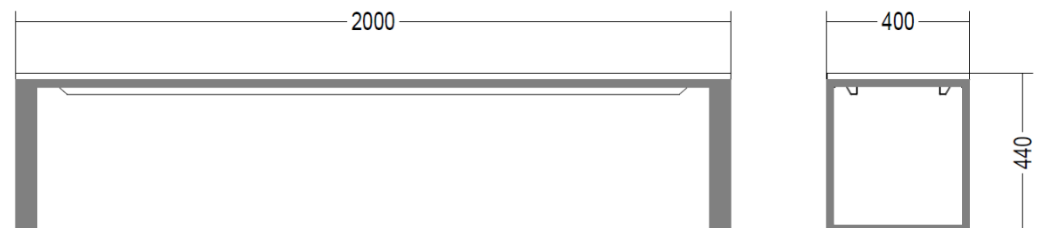

0740.2580.2000
0740.2590.2000