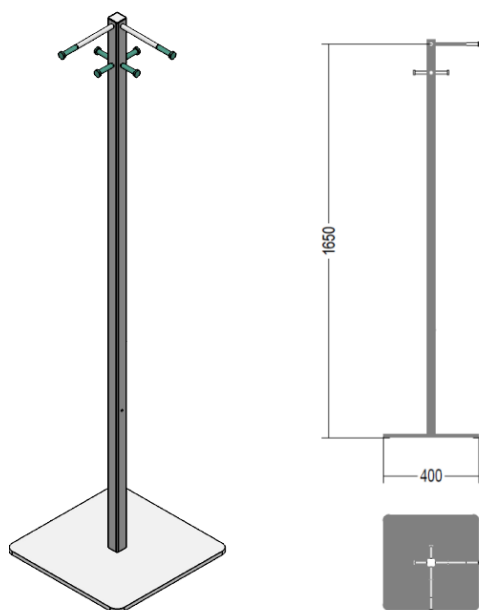

## STILO Porte-manteaux – Croquis détaillés

Porte-manteaux STILO 6 droit  
0740.3772

Porte-manteaux STILO 6 droit, avec porte-parapluies  
0740.3773

Porte-manteaux STILO 6 équerre  
0740.3774

Porte-manteaux STILO 6 équerre, avec porte-  
parapluies 0740.3775