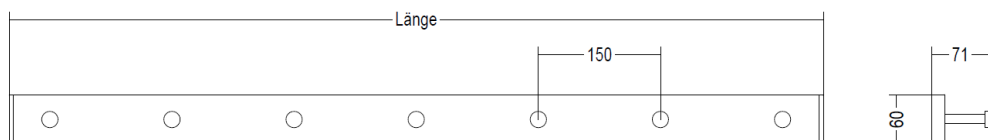

STILO barre à crochets

- Rail mural en aluminium, noir mat (RAL 9005) ou blanc pur satiné (RAL 9010)
- Disponible sur demande dans toutes les couleurs NCS/RAL
- Finitions en noir profond RAL 9005
- Crochets cylindriques en acier inoxydable

Description	Longueur	N° d'article
Porte-manteaux STILO avec 7 patères	1000 mm	7740.4615.1000
Porte-manteaux STILO avec 10 patères	1500 mm	7740.4615.1500
Porte-manteaux STILO avec 13 patères	2000 mm	7740.4615.2000

D'autres longueurs sur demande