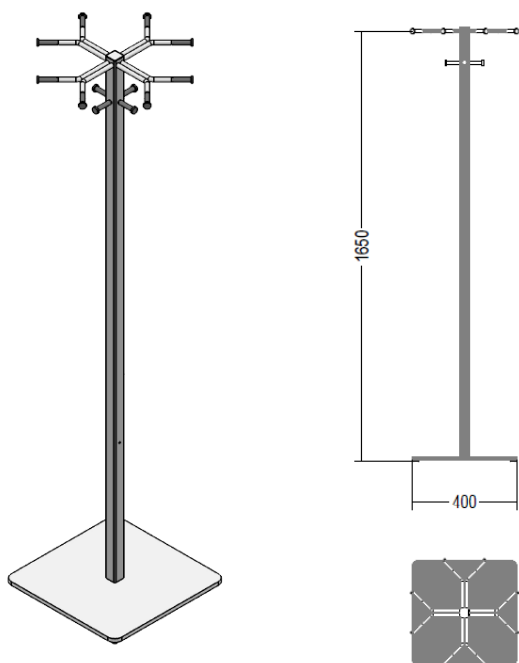

Porte-manteaux STILO 12 étoile, avec porte-parapluies
0740.3780