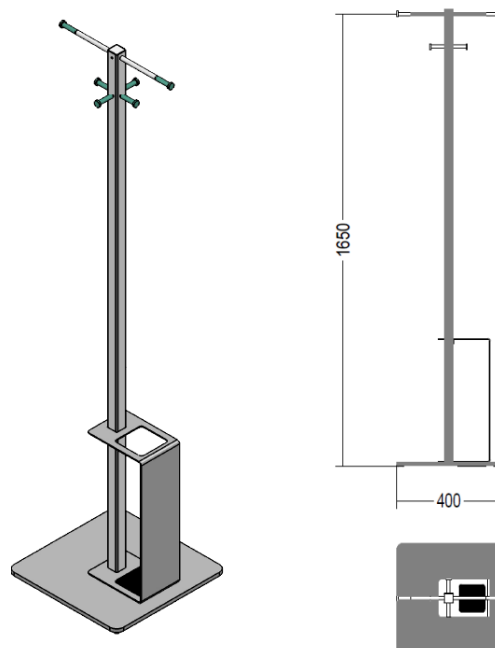

Porte-manteaux STILO 6 droit, avec porte-parapluies
0740.3773