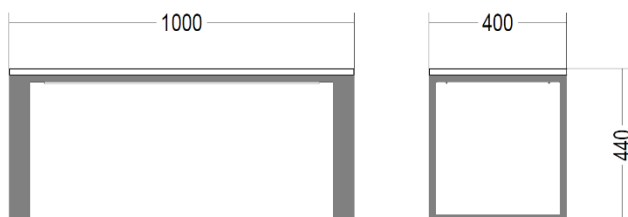

Sitzbank STILO – Untergestell

- Stabile Stahlkonstruktion in Schwarz matt (RAL 9005) oder Reinweiss seidenglanz (RAL 9010), auf Wunsch in allen NCS-/RAL-Farben erhältlich, oder
- Edelstahl gebürstet
- Verschiedene Belattungen (siehe Folgeseite)

Beschreibung	Masse L x H x T mm	Artikel-Nr.
Sitzbank STILO 1000 pulverbeschichtet	1000 x 440 x 400	0740.2580.1000
Sitzbank STILO 1500 pulverbeschichtet	1500 x 440 x 400	0740.2580.1500
Sitzbank STILO 2000 pulverbeschichtet	2000 x 440 x 400	0740.2580.2000
Sitzbank STILO 1000 Edelstahl gebürstet	1000 x 440 x 400	0740.2590.1000
Sitzbank STILO 1500 Edelstahl gebürstet	1500 x 440 x 400	0740.2590.1500
Sitzbank STILO 2000 Edelstahl gebürstet	2000 x 440 x 400	0740.2590.2000

Detailskizzen

0740.2580.1000
0740.2590.1000