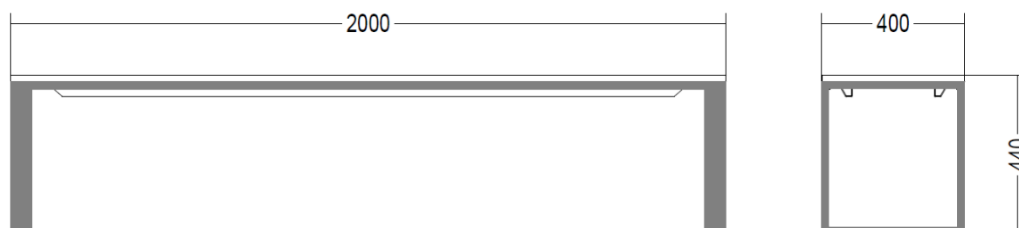

Beschreibung	Masse L x H x T mm	Artikel-Nr.
Sitzbank STILO 1000 pulverbeschichtet	1000 x 440 x 400	0740.2580.1000
Sitzbank STILO 1500 pulverbeschichtet	1500 x 440 x 400	0740.2580.1500
Sitzbank STILO 2000 pulverbeschichtet	2000 x 440 x 400	0740.2580.2000
Sitzbank STILO 1000 Edelstahl gebürstet	1000 x 440 x 400	0740.2590.1000
Sitzbank STILO 1500 Edelstahl gebürstet	1500 x 440 x 400	0740.2590.1500
Sitzbank STILO 2000 Edelstahl gebürstet	2000 x 440 x 400	0740.2590.2000

Detailskizzen

0740.2580.1000
0740.2590.1000

0740.2580.1500
0740.2590.1500

0740.2580.2000
0740.2590.2000

Sitzbank STILO – Belattung

- Widerstandsfähige HPL Compact Schichtstoffplatte
- Stoss-, kratz- und abriebfest, pflegeleicht
- Graffitienschutz, Brandschutzklasse RF2 (schwer brennbar)
- Farben: Eiche dunkel, Eiche hell, Schwarz und Weiss

Beschreibung	Masse L x H x T mm	Artikel-Nr.
HPL Compact Schichtstoffplatte Eiche dunkel	1000 x 400 x 12	0749.8010.ED
Kern Schwarz	1500 x 400 x 12	0749.8015.ED
	2000 x 400 x 12	0749.8020.ED
HPL Compact Schichtstoffplatte Eiche hell	1000 x 400 x 12	0749.8010.EH
Kern Schwarz	1500 x 400 x 12	0749.8015.EH
	2000 x 400 x 12	0749.8020.EH
HPL Compact Schichtstoffplatte Schwarz	1000 x 400 x 12	0749.8010.S
Kern Schwarz	1500 x 400 x 12	0749.8015.S
	2000 x 400 x 12	0749.8020.S
HPL Compact Schichtstoffplatte Weiss	1000 x 400 x 12	0749.8010.W
Kern Schwarz	1500 x 400 x 12	0749.8015.W
	2000 x 400 x 12	0749.8020.W