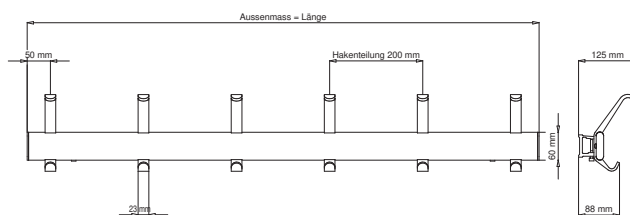

Trombone: barre à crochets pour manteaux/chapeaux et manteaux

0741.1103	entre-axe croch. 100 mm
0741.1153	entre-axe croch. 150 mm
0741.1203	entre-axe croch. 200 mm
0741.1253	entre-axe croch. 250 mm