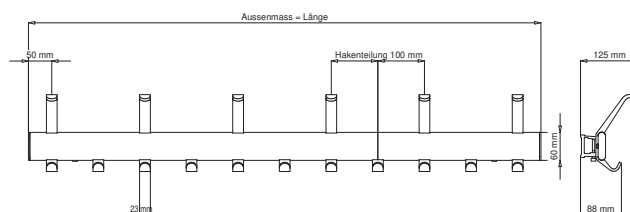

Barre à crochets | SYMPHONIE

- crochets et rail mural en aluminium anodisé incolore en version standard
- crochets rivetés sur rail
- entre-axe des crochets de 100, 150, 200 et 250 mm
- variantes de couleur disponibles: entièrement colorée, crochets colorés et rail anodisé incolore, rail coloré et crochets anodisés incolore ou bicolore, p.ex. rail blanc et crochets gris
- pièces de finition en RAL 9006 blanc aluminium, pour rails colorés dans la même couleur
- support de serrage non visible de face (montage caché)

Saxophone: barre à crochets pour manteaux/chapeaux

0741.1100	entre-axe croch. 100 mm
0741.1150	entre-axe croch. 150 mm
0741.1200	entre-axe croch. 200 mm
0741.1250	entre-axe croch. 250 mm

Trombone: barre à crochets pour manteaux/chapeaux et manteaux

0741.1103	entre-axe croch. 100 mm
0741.1153	entre-axe croch. 150 mm
0741.1203	entre-axe croch. 200 mm
0741.1253	entre-axe croch. 250 mm

Trompette: barre à crochets pour manteaux

0741.1101	entre-axe croch. 100 mm
0741.1151	entre-axe croch. 150 mm
0741.1201	entre-axe croch. 200 mm
0741.1251	entre-axe croch. 250 mm