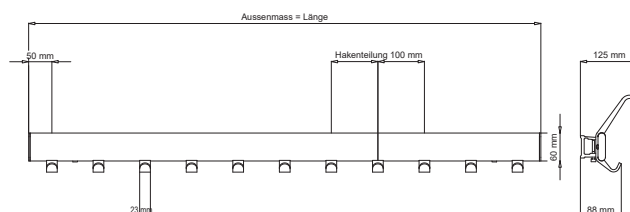

Saxophone: barre à crochets pour manteaux/chapeaux

0741.1100	entre-axe croch. 100 mm
0741.1150	entre-axe croch. 150 mm
0741.1200	entre-axe croch. 200 mm
0741.1250	entre-axe croch. 250 mm

Trombone: barre à crochets pour manteaux/chapeaux et manteaux

0741.1103	entre-axe croch. 100 mm
0741.1153	entre-axe croch. 150 mm
0741.1203	entre-axe croch. 200 mm
0741.1253	entre-axe croch. 250 mm

Trompette: barre à crochets pour manteaux

0741.1101	entre-axe croch. 100 mm
0741.1151	entre-axe croch. 150 mm
0741.1201	entre-axe croch. 200 mm
0741.1251	entre-axe croch. 250 mm