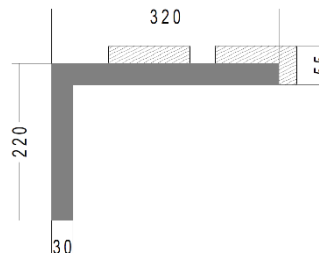

Ablage Buche 2-teilig mit Stirnleiste, mit Hakenleiste - Konsole 0740.2006

Garderobenablagen 1- oder 2-teilig, Buche

Bezeichnung	Masse mm	Artikel-Nr.
Ablage 1-teilig mit Stirnleiste, Buche	176 x 25 x 50	0749.2425
Konsole für 1-teilige Belattung		0740.2005
Ablage 2-teilig mit Stirnleiste, Buche	345 x 25 x 55	0749.2443
Konsole für 2-teilige Belattung		0740.2006