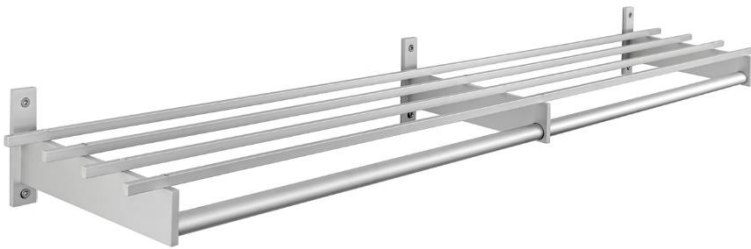

Garderobenablagen aus Holz und aus Aluminium

Garderobenablagen aus Holz

Eine Garderobenablage aus Holz bringt Natur, Wärme und Ordnung in jeden Raum.

Effektenablage Holz mit Stirnleiste

- 1-teilig oder 2-teilig erhältlich, mit Stirnleiste
- In der Länge unendlich erweiterbar und auf Mass gefertigt, passend zu Ihrem Raum und Bedürfnis
- Auf Wunsch mit Hakenleiste
- Mögliche Holzarten: Buche, Eiche, Esche und Ahorn

Ablage SCHAFFHAUSEN Buche furniert, ohne Stirnleiste

Garderobenablage SCHAFFHAUSEN, Buche furniert

Bezeichnung	Masse mm	Artikel-Nr.
Ablage SCHAFFHAUSEN Buche furniert, ohne Stirnleiste	250 x 180	0749.2477
Ablage SCHAFFHAUSEN Buche furniert, mit Stirnleiste	250 x 180	0749.2478
Doppelmantelhaken mit Rosette, Edelstahl	siehe Skizze	0740.0016
3-fach-Garderobenhaken drehbar, Chrom poliert	siehe Skizze	30.0014

Passende Garderobenhaken

«Ankerhaken» Doppelmantelhaken mit Rosette, Edelstahl

3-fach Garderobenhaken, Chrom poliert

Garderobenablagen aus Aluminium

Schlanke Vierkantstäbe auf stabilen Flachkonsolen aus farblos eloxiertem Aluminium sorgen für eine übersichtliche und grosszügige Ablagefläche.

Effektenablagen KUBISCH Typ 1400/1500

- Aus farblos eloxiertem Aluminium
- Auch pulverbeschichtet in allen RAL- und NCS-Farben lieferbar
- Erhältlich in Längen ab 500 mm bis 3000 mm
- Beim Typ 1500 ist unterhalb der Ablage eine zusätzliche Wandschiene mit Mantelhaken integriert