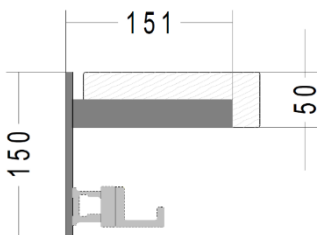

Ablage Buche 1-teilig mit Stirnleiste
Konsole 0740.2005

Garderobenablagen 1- oder 2-teilig, Buche

Bezeichnung	Masse mm	Artikel-Nr.
Ablage 1-teilig mit Stirnleiste, Buche	176 x 25 x 50	0749.2425
Konsole für 1-teilige Belattung		0740.2005
Ablage 2-teilig mit Stirnleiste, Buche	345 x 25 x 55	0749.2443
Konsole für 2-teilige Belattung		0740.2006