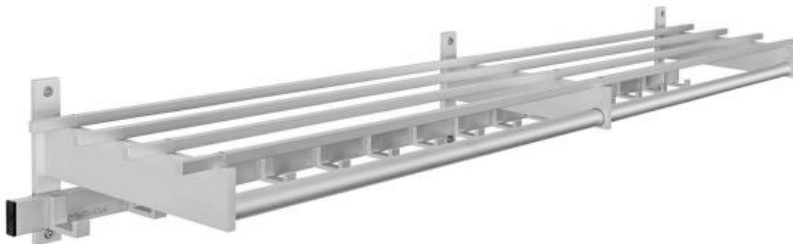

KUBISCH Typ 1500: mit Hakenleiste

Ablagen KUBISCH 1400 und 1500

Bezeichnung	Länge mm	Konsolen	Anzahl Mantelplätze	Artikel-Nr.
KUBISCH 1400 ohne Hakenleiste	500	2	5	0740.1400.0500
KUBISCH 1500 mit Hakenleiste	500	2	5	0740.1500.0500
KUBISCH 1400 ohne Hakenleiste	1000	2	10	0740.1400.1000
KUBISCH 1500 mit Hakenleiste	1000	2	10	0740.1500.1000
KUBISCH 1400 ohne Hakenleiste	1500	3	15	0740.1400.1500
KUBISCH 1500 mit Hakenleiste	1500	3	15	0740.1500.1500
KUBISCH 1400 ohne Hakenleiste	2000	3	20	0740.1400.2000
KUBISCH 1500 mit Hakenleiste	2000	3	20	0740.1500.2000
KUBISCH 1400 ohne Hakenleiste	2500	4	25	0740.1400.2500
KUBISCH 1500 mit Hakenleiste	2500	4	25	0740.1500.2500
KUBISCH 1400 ohne Hakenleiste	3000	5	30	0740.1400.3000
KUBISCH 1500 mit Hakenleiste	3000	5	30	0740.1500.3000