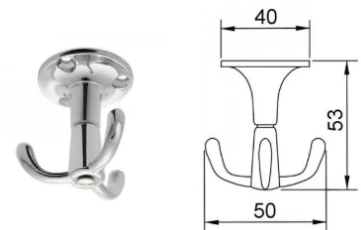

Ablage SCHAFFHAUSEN Buche furniert, ohne Stirnleiste

Garderobenablage SCHAFFHAUSEN, Buche furniert

Bezeichnung	Masse mm	Artikel-Nr.
Ablage SCHAFFHAUSEN Buche furniert, ohne Stirnleiste	250 x 180	0749.2477
Ablage SCHAFFHAUSEN Buche furniert, mit Stirnleiste	250 x 180	0749.2478
Doppelmantelhaken mit Rosette, Edelstahl	siehe Skizze	0740.0016
3-fach-Garderobenhaken drehbar, Chrom poliert	siehe Skizze	30.0014

Passende Garderobenhaken

«Ankerhaken» Doppelmantelhaken mit Rosette, Edelstahl

3-fach Garderobenhaken, Chrom poliert

Garderobenablagen aus Aluminium

Schlanke Vierkantstäbe auf stabilen Flachkonsolen aus farblos eloxiertem Aluminium sorgen für eine übersichtliche und grosszügige Ablagefläche.