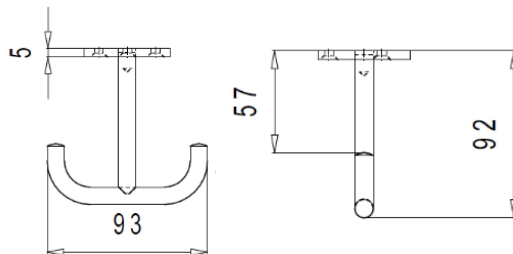

Passende Garderobenhaken

«Ankerhaken» Doppelmantelhaken mit Rosette, Edelstahl