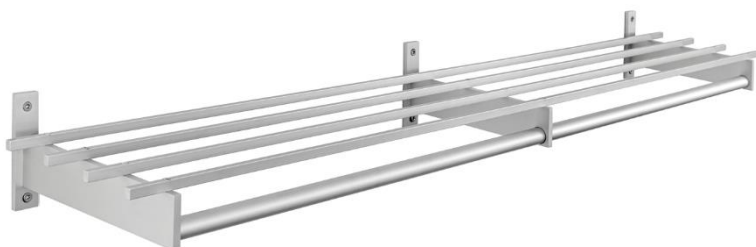

Port-effets en bois et en aluminium

Porte-effets en bois

Une étagère à effets en bois apporte de la nature et de la chaleur dans chaque pièce. Et de l'ordre !

Porte-effets en bois avec rebord frontal

- Bois monobloc ou en deux parties, avec rebord frontal
- Extensible à l'infini et fabriqué sur mesure, adapté à votre espace et à vos besoins.
- Disponible sur demande avec crochets au choix
- Essences de bois possibles : hêtre, chêne, frêne, érable

Porte-effets SCHAFFHOUSE, hêtre plaqué, sans rebord frontal

Porte-effets SCHAFFHOUSE, hêtre plaqué

Description	Dimensions	No. d'article
Porte-effets SCHAFFHOUSE, hêtre plaqué, sans rebord frontal	250 x 180 mm	0749.2477
Porte-effets SCHAFFHOUSE, hêtre plaqué, avec rebord frontal	250 x 180 mm	0749.2478
Crochet de vestiaire double en acier inoxydable	voir le croquis	0740.0016
Crochet de vestiaire triple pivotant, chrome poli	voir le croquis	30.0014

Des crochets de vestiaire assortis

Crochet de vestiaire double en acier inoxydable

Crochet de vestiaire triple pivotant

Porte-effets en aluminium

De fines barres carrées sur des consoles plates stables en aluminium anodisé incolore assurent une surface de rangement claire et généreuse.

Porte-effets CUBIQUE Type 1400/1500

- En aluminium anodisé incolore
- Disponible sur demande dans toutes les couleurs NCS/RAL
- Disponible en longueurs de 500 mm à 1500 mm
- Type 1400 : sans barre à crochets
- Type 1500 : avec barre à crochets (rail mural supplémentaire avec crochets pour manteaux pour suspendre des vêtements en dessous du porte-effets)