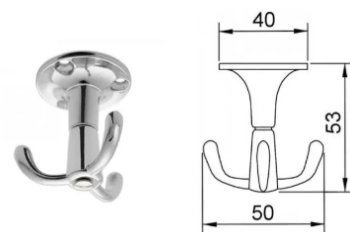

Porte-effets SCHAFFHOUSE, hêtre plaqué, sans rebord frontal

Porte-effets SCHAFFHOUSE, hêtre plaqué

Description	Dimensions	No. d'article
Porte-effets SCHAFFHOUSE, hêtre plaqué, sans rebord frontal	250 x 180 mm	0749.2477
Porte-effets SCHAFFHOUSE, hêtre plaqué, avec rebord frontal	250 x 180 mm	0749.2478
Crochet de vestiaire double en acier inoxydable	voir le croquis	0740.0016
Crochet de vestiaire triple pivotant, chrome poli	voir le croquis	30.0014

Des crochets de vestiaire assortis

Crochet de vestiaire double en acier inoxydable

Crochet de vestiaire triple pivotant

Porte-effets en aluminium

De fines barres carrées sur des consoles plates stables en aluminium anodisé incolore assurent une surface de rangement claire et généreuse.

Porte-effets CUBIQUE Type 1400/1500

- En aluminium anodisé incolore
- Disponible sur demande dans toutes les couleurs NCS/RAL
- Disponible en longueurs de 500 mm à 1500 mm
- Type 1400 : sans barre à crochets
- Type 1500 : avec barre à crochets (rail mural supplémentaire avec crochets pour manteaux pour suspendre des vêtements en dessous du porte-effets)