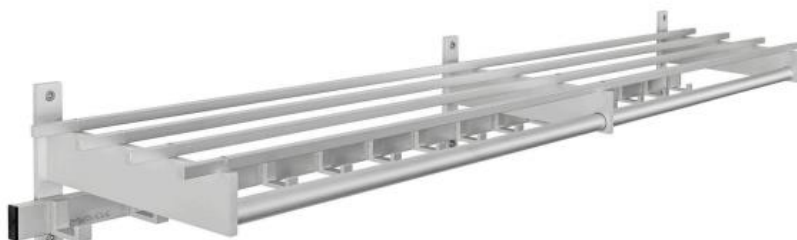

Type 1500 : avec barre à crochets