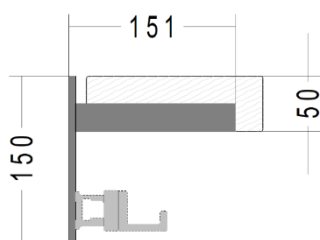

Port-effets en bois et en aluminium

Porte-effets en bois

Une étagère à effets en bois apporte de la nature et de la chaleur dans chaque pièce. Et de l'ordre !

Porte-effets en bois avec rebord frontal

- Bois monobloc ou en deux parties, avec rebord frontal
- Extensible à l'infini et fabriqué sur mesure, adapté à votre espace et à vos besoins.
- Disponible sur demande avec crochets au choix
- Essences de bois possibles : hêtre, chêne, frêne, érable

Porte-effets monobloc avec rebord frontal, hêtre
Console 0740.2005

Porte-effets en deux parties, avec rebord frontal, hêtre
Console 0740.2006

Porte-effets en deux parties, avec rebord frontal, hêtre, avec barre à crochets
Console 0740.2006

Porte-effets en bois monobloc ou en deux parties, hêtre

Description	Dimensions	No. d'article
Porte-effets en bois monobloc, hêtre	176 x 25 x 50 mm	0749.2425
Console pour porte-effets en bois monobloc		0740.2005
Porte-effets en deux parties, hêtre	345 x 25 x 55 mm	0749.2443
Console pour porte-effets en bois en deux parties		0740.2006

Porte-effets SCHAFFHOUSE, hêtre plaqué, sans rebord frontal

Porte-effets SCHAFFHOUSE, hêtre plaqué

Description	Dimensions	No. d'article
Porte-effets SCHAFFHOUSE, hêtre plaqué, sans rebord frontal	250 x 180 mm	0749.2477
Porte-effets SCHAFFHOUSE, hêtre plaqué, avec rebord frontal	250 x 180 mm	0749.2478
Crochet de vestiaire double en acier inoxydable	voir le croquis	0740.0016
Crochet de vestiaire triple pivotant, chrome poli	voir le croquis	30.0014