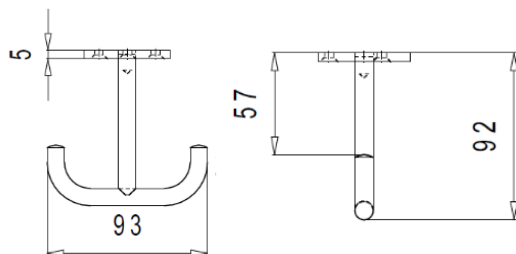

Des crochets de vestiaire assortis

Crochet de vestiaire double en acier inoxydable