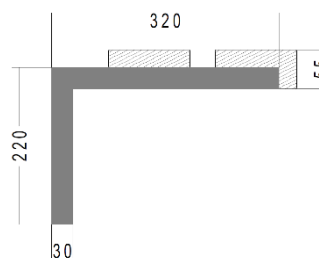

Port-effets en bois et en aluminium

Porte-effets en bois

Une étagère à effets en bois apporte de la nature et de la chaleur dans chaque pièce. Et de l'ordre !

Porte-effets en bois avec rebord frontal

- Bois monobloc ou en deux parties, avec rebord frontal
- Extensible à l'infini et fabriqué sur mesure, adapté à votre espace et à vos besoins.
- Disponible sur demande avec crochets au choix
- Essences de bois possibles : hêtre, chêne, frêne, érable

Porte-effets monobloc avec rebord frontal, hêtre
Console 0740.2005

Porte-effets en deux parties, avec rebord frontal, hêtre
Console 0740.2006

Porte-effets en deux parties, avec rebord frontal, hêtre, avec barre à crochets
Console 0740.2006

Porte-effets en bois monobloc ou en deux parties, hêtre

Description	Dimensions	No. d'article
Porte-effets en bois monobloc, hêtre	176 x 25 x 50 mm	0749.2425
Console pour porte-effets en bois monobloc		0740.2005
Porte-effets en deux parties, hêtre	345 x 25 x 55 mm	0749.2443
Console pour porte-effets en bois en deux parties		0740.2006