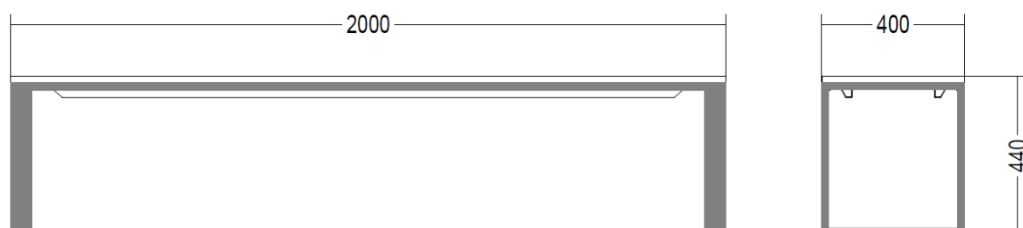

0740.2580.2000
0740.2590.2000