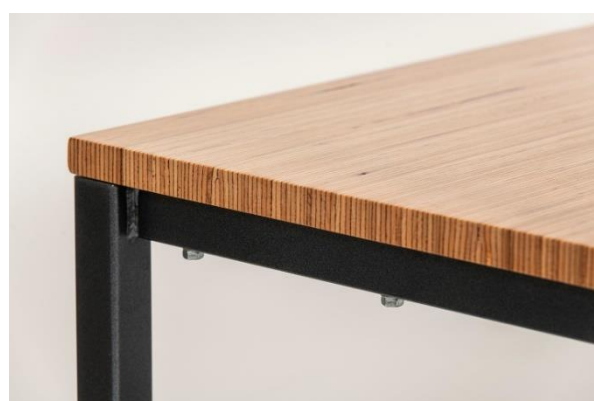

Banc MODULAIRE

- Construction en acier stable, thermopoudrée en gris noir
- Banc en hêtre „Bau-Buche“ (voir page 2), lattage poncé et laqué
  Bau-Buche est du lamibois en hêtre régional, fabriqué dans le cadre d'un process rentable à la pointe de la technologie. Il permet de coller du placage déroulé de 3 mm d'épaisseur parallèlement aux fibres ou en croix, pour le transformer ensuite en supports, plaques, panneaux ou plancher. BauBuche est très noble et moderne. Par contre, il n'est pas adapté aux zones humides.
- Avec ou sans grille pour chaussures (fixe, non pliable)

Description	Dimension L x h x l mm	N° d'article
MODULAIRE banc 1000 mm, lattage en bois inclus	1000 x 400 x 390	0744.2543.1000
MODULAIRE banc 1500 mm, lattage en bois inclus	1500 x 400 x 390	0744.2543.1500
MODULAIRE grille à chaussures 1000 mm		0744.2600.1000
MODULAIRE grille à chaussures 1500 mm		0744.2600.1500