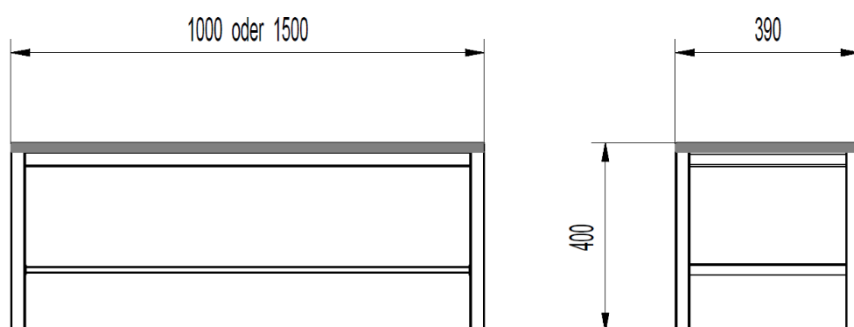

Banc MODULAIRE

- Construction en acier stable, thermopoudrée en gris noir
- Banc en hêtre „Bau-Buche“ (voir page 2), lattage poncé et laqué
  Bau-Buche est du lamibois en hêtre régional, fabriqué dans le cadre d'un process rentable à la pointe de la technologie. Il permet de coller du placage déroulé de 3 mm d'épaisseur parallèlement aux fibres ou en croix, pour le transformer ensuite en supports, plaques, panneaux ou plancher. BauBuche est très noble et moderne. Par contre, il n'est pas adapté aux zones humides.
- Avec ou sans grille pour chaussures (fixe, non pliable)

Description	Dimension L x h x l mm	N° d'article
MODULAIRE banc 1000 mm, lattage en bois inclus	1000 x 400 x 390	0744.2543.1000
MODULAIRE banc 1500 mm, lattage en bois inclus	1500 x 400 x 390	0744.2543.1500
MODULAIRE grille à chaussures 1000 mm		0744.2600.1000
MODULAIRE grille à chaussures 1500 mm		0744.2600.1500