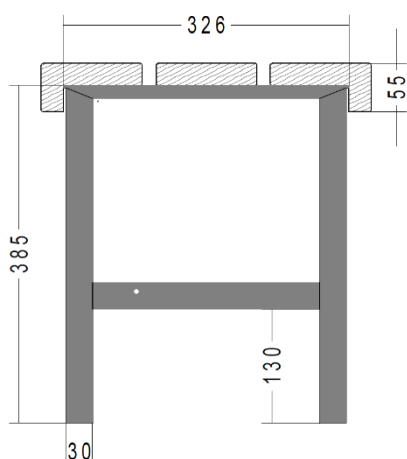

Banc CUBIQUE et TUBE ROND

- **QUBIQUE:** Cadre stable en acier galvanisé ou thermolaqué dans n'importe quelle couleur RAL/NCS
- **TUBE ROND:** Cadre stable en TUBE ROND, revêtu par poudre dans toutes les couleurs RAL/NCS
- Lattage à une ou trois lattes en bois (hêtre, chêne, frêne blanchi, érable) ou en aluminium
- Disponible dans toutes les longueurs souhaitées
- Grille à chaussures rabattable en acier inoxydable en option

Description		N° d'article
Banc CUBIQUE sans grille à chaussures	Montage fixe au sol	0740.2542
Banc CUBIQUE sans grille à chaussures	Mobile	0740.2543
Banc TUBE ROND sans grille à chaussures	Montage fixe au sol	0740.5740
Banc TUBE ROND sans grille à chaussures	Mobile	0740.5741
En option : Grille à chaussures pour Banc CUBIQUE et TUBE ROND		0740.2600

QUBIQUE, variante sans grille à chaussures