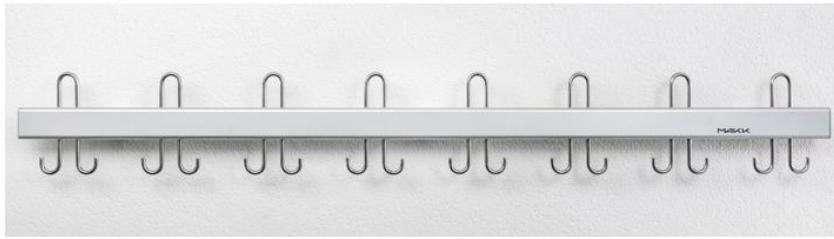

Barre à crochets PROTEKT S

(conforme aux recommandations du BPA)

- crochets ronds Ø 8 mm en acier inoxydable
- rail mural en aluminium anodisé incolore
- crochets vissés sur rail
- entre-axes des crochets de 150 et 200 mm
- pièces de finition en RAL 9006 blanc aluminium, pour rails colorés dans la même couleur
- variantes de couleur dans toutes les couleurs RAL/NCS:
 - crochets en acier inoxydable, rail coloré
 - crochets colorés, rail en acier anodisé incolore
 - crochets et rail colorés

Barre à crochets doubles pour manteaux/chapeaux

0743.0150 entre-axe crochets 150 mm

0743.0200 entre-axe crochets 200 mm