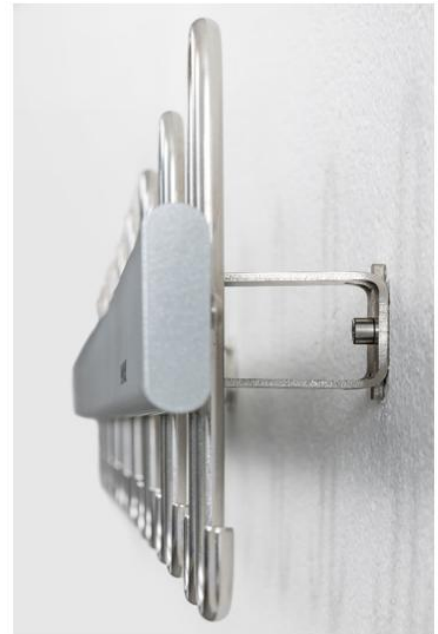

Barre à crochets PROTEKT S

(conforme aux recommandations du BPA)

- crochets ronds Ø 8 mm en acier inoxydable
- rail mural en aluminium anodisé incolore
- crochets vissés sur rail
- entre-axes des crochets de 150 et 200 mm
- pièces de finition en RAL 9006 blanc aluminium, pour rails colorés dans la même couleur
- variantes de couleur dans toutes les couleurs RAL/NCS:
 - crochets en acier inoxydable, rail coloré
 - crochets colorés, rail en acier anodisé incolore
 - crochets et rail colorés

Barre à crochets doubles pour manteaux/chapeaux

0743.0150 entre-axe crochets 150 mm

0743.0200 entre-axe crochets 200 mm