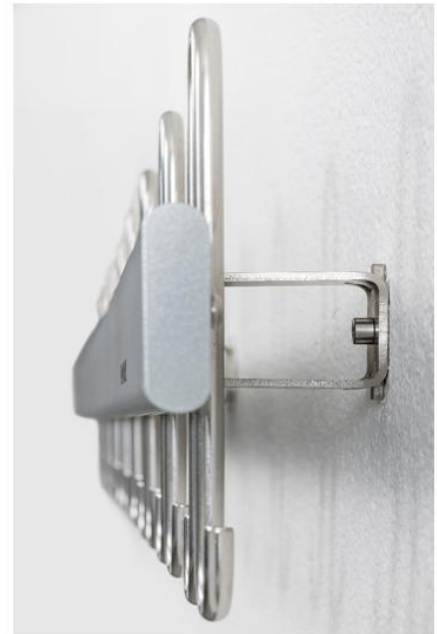

## Garderobenleiste PROTEKT S

Entspricht BFU-Empfehlung

- Rundhaken mit  $\varnothing$  8 mm aus Edelstahl
- Wandschiene aus Aluminium farblos eloxiert
- Haken auf Schiene verschraubt
- Hakenteilung in 150 mm und 200 mm
- Endabschlüsse in RAL 9006 Aluminiumweiss, bei farbigen Wandschienen in der entsprechenden Schienenfarbe
- Mögliche Farbvarianten in allen RAL/NCS-Farben:
  - Haken Edelstahl, Wandschiene farbig
  - Haken farbig, Wandschiene farblos eloxiert
  - Haken und Wandschiene farbig

### Hakenleiste mit Hut-/Doppelmantelhaken

0743.0150 Hakenteilung 150 mm

0743.0200 Hakenteilung 200 mm