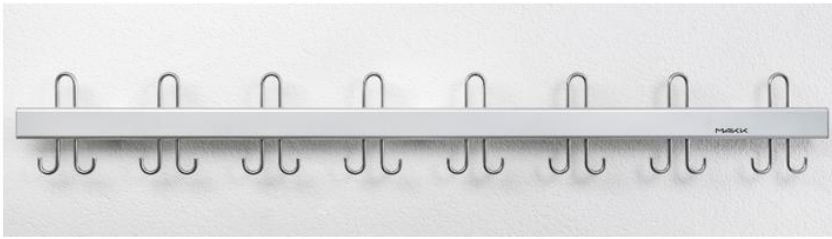

## Garderobenleiste PROTEKT S

Entspricht BFU-Empfehlung

- Rundhaken mit  $\varnothing$  8 mm aus Edelstahl
- Wandschiene aus Aluminium farblos eloxiert
- Haken auf Schiene verschraubt
- Hakenteilung in 150 mm und 200 mm
- Endabschlüsse in RAL 9006 Aluminiumweiss, bei farbigen Wandschienen in der entsprechenden Schienenfarbe
- Mögliche Farbvarianten in allen RAL/NCS-Farben:
  - Haken Edelstahl, Wandschiene farbig
  - Haken farbig, Wandschiene farblos eloxiert
  - Haken und Wandschiene farbig

### Hakenleiste mit Hut-/Doppelmantelhaken

0743.0150 Hakenteilung 150 mm

0743.0200 Hakenteilung 200 mm