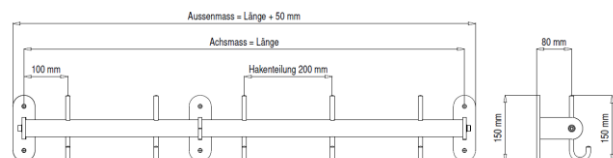

Garderobenleiste VARIAL

Entspricht BFU-Empfehlung

Erhältlich in Edelstahl oder in Rundstahlrohr für farbige Variante

- Rundhaken mit \varnothing 10 mm aus Edelstahl oder aus Rundstahl farbig pulverbeschichtet
- Traverse aus Edelstahlrohr oder Rundstahlrohr mit einem Durchmesser von \varnothing 38 mm
- Wandhalterung aus Stahl farbig pulverbeschichtet in jeder NCS/RAL-Farbe erhältlich, an Traverse verschraubt
- Edelstahlhaken und Rundstahlhaken sind mit Rohrtraverse verschweisst
- Mögliche Teilungen:
 - Einzelhaken in 100 mm, 150 mm und 200 mm
 - Doppelhaken in 150 mm und 200 mm
- Mögliche Farbvarianten in allen RAL/NCS-Farben:
 - Haken, Traverse und Wandhalterung farbig
 - Haken und Traverse Edelstahl, Wandhalterung farbig

Hakenleiste mit Hut-/Doppelmantelhaken

0740.7120 Hakenteilung 200 mm Lackiert

0740.8120 Hakenteilung 200 mm Edelstahl

Hakenleiste mit Hut-/Mantelhaken

0740.7130 Hakenteilung 200 mm Lackiert

0740.8130 Hakenteilung 200 mm Edelstahl