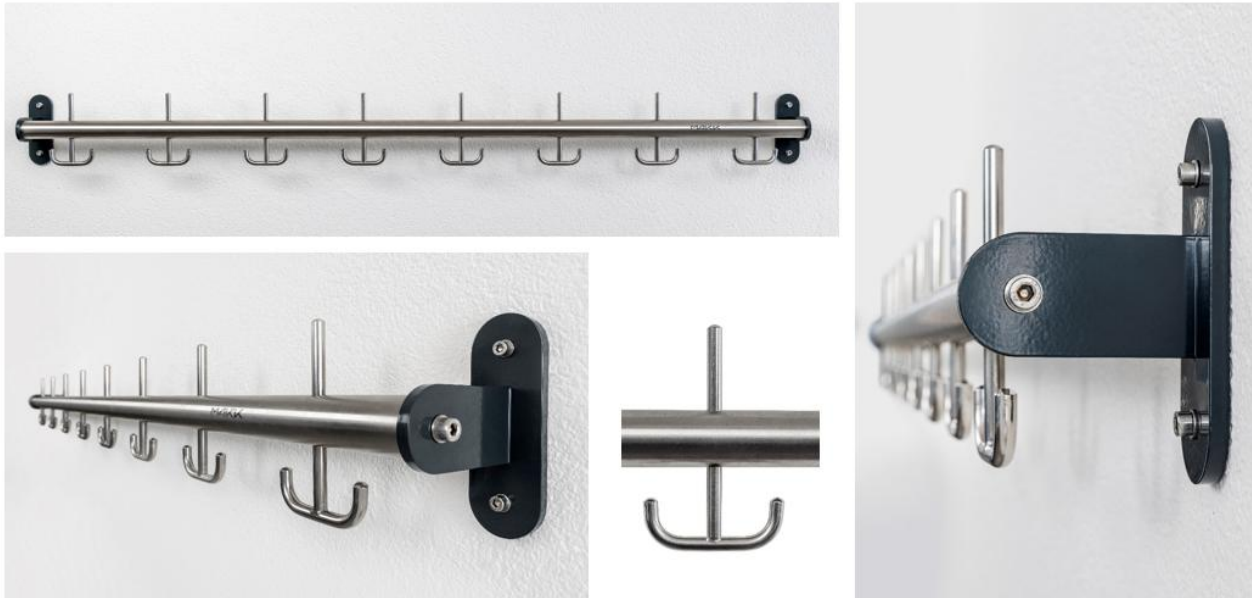

Garderobenleiste VARIAL

Entspricht BFU-Empfehlung

Erhältlich in Edelstahl oder in Rundstahlrohr für farbige Variante

- Rundhaken mit \varnothing 10 mm aus Edelstahl oder aus Rundstahl farbig pulverbeschichtet
- Traverse aus Edelstahlrohr oder Rundstahlrohr mit einem Durchmesser von \varnothing 38 mm
- Wandhalterung aus Stahl farbig pulverbeschichtet in jeder NCS/RAL-Farbe erhältlich, an Traverse verschraubt
- Edelstahlhaken und Rundstahlhaken sind mit Rohrtraverse verschweisst
- Mögliche Teilungen:
 - Einzelhaken in 100 mm, 150 mm und 200 mm
 - Doppelhaken in 150 mm und 200 mm
- Mögliche Farbvarianten in allen RAL/NCS-Farben:
 - Haken, Traverse und Wandhalterung farbig
 - Haken und Traverse Edelstahl, Wandhalterung farbig

Hakenleiste mit Hut-/Doppelmantelhaken

0740.7120 Hakenteilung 200 mm Lackiert

0740.8120 Hakenteilung 200 mm Edelstahl

Hakenleiste mit Hut-/Mantelhaken

0740.7130 Hakenteilung 200 mm Lackiert

0740.8130 Hakenteilung 200 mm Edelstahl

Hakenleiste mit Hut-/Mantel- und Mantelhaken

0740.7140 Hakenteilung 100 mm Lackiert

0740.8140 Hakenteilung 100 mm Edelstahl