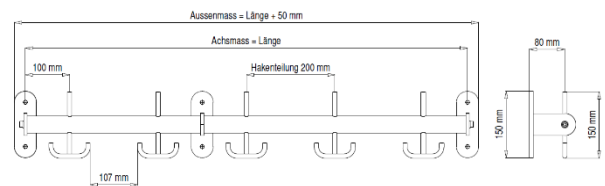

Garderobenleiste VARIAL

Entspricht BFU-Empfehlung

Erhältlich in Edelstahl oder in Rundstahlrohr für farbige Variante

- Rundhaken mit \varnothing 10 mm aus Edelstahl oder aus Rundstahl farbig pulverbeschichtet
- Traverse aus Edelstahlrohr oder Rundstahlrohr mit einem Durchmesser von \varnothing 38 mm
- Wandhalterung aus Stahl farbig pulverbeschichtet in jeder NCS/RAL-Farbe erhältlich, an Traverse verschraubt
- Edelstahlhaken und Rundstahlhaken sind mit Rohrtraverse verschweisst
- Mögliche Teilungen:
 - Einzelhaken in 100 mm, 150 mm und 200 mm
 - Doppelhaken in 150 mm und 200 mm
- Mögliche Farbvarianten in allen RAL/NCS-Farben:
 - Haken, Traverse und Wandhalterung farbig
 - Haken und Traverse Edelstahl, Wandhalterung farbig

Hakenleiste mit Hut-/Doppelmantelhaken

0740.7120 Hakenteilung 200 mm Lackiert

0740.8120 Hakenteilung 200 mm Edelstahl

Hakenleiste mit Hut-/Mantelhaken

0740.7130 Hakenteilung 200 mm Lackiert

0740.8130 Hakenteilung 200 mm Edelstahl

Hakenleiste mit Hut-/Mantel- und Mantelhaken

0740.7140 Hakenteilung 100 mm Lackiert

0740.8140 Hakenteilung 100 mm Edelstahl