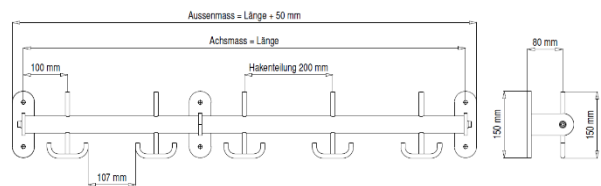

Garderobenleiste VARIAL

Erhältlich in Edelstahl oder in Rundstahlrohr für farbige Variante

- Rundhaken mit \varnothing 10 mm aus Edelstahl oder aus Rundstahl farbig pulverbeschichtet
- Traverse aus Edelstahlrohr oder Rundstahlrohr mit einem Durchmesser von \varnothing 38 mm
- Wandhalterung aus Stahl farbig pulverbeschichtet in jeder NCS/RAL-Farbe erhältlich, an Traverse verschraubt
- Edelstahlhaken und Rundstahlhaken sind mit Rohrtraverse verschweisst
- Mögliche Teilungen:
 - Einzelhaken in 100 mm, 150 mm und 200 mm
 - Doppelhaken in 150 mm und 200 mm
- Mögliche Farbvarianten in allen RAL/NCS-Farben:
 - Haken, Traverse und Wandhalterung farbig
 - Haken und Traverse Edelstahl, Wandhalterung farbig

Hakenleiste mit Hut-/Doppelmantelhaken

0740.7120 Hakenteilung 200 mm Lackiert
 0740.8120 Hakenteilung 200 mm Edelstahl

Hakenleiste mit Hut-/Mantelhaken

0740.7130 Hakenteilung 200 mm Lackiert
 0740.8130 Hakenteilung 200 mm Edelstahl

Hakenleiste mit Hut-/Mantel- und Mantelhaken

0740.7140 Hakenteilung 100 mm Lackiert
 0740.8140 Hakenteilung 100 mm Edelstahl