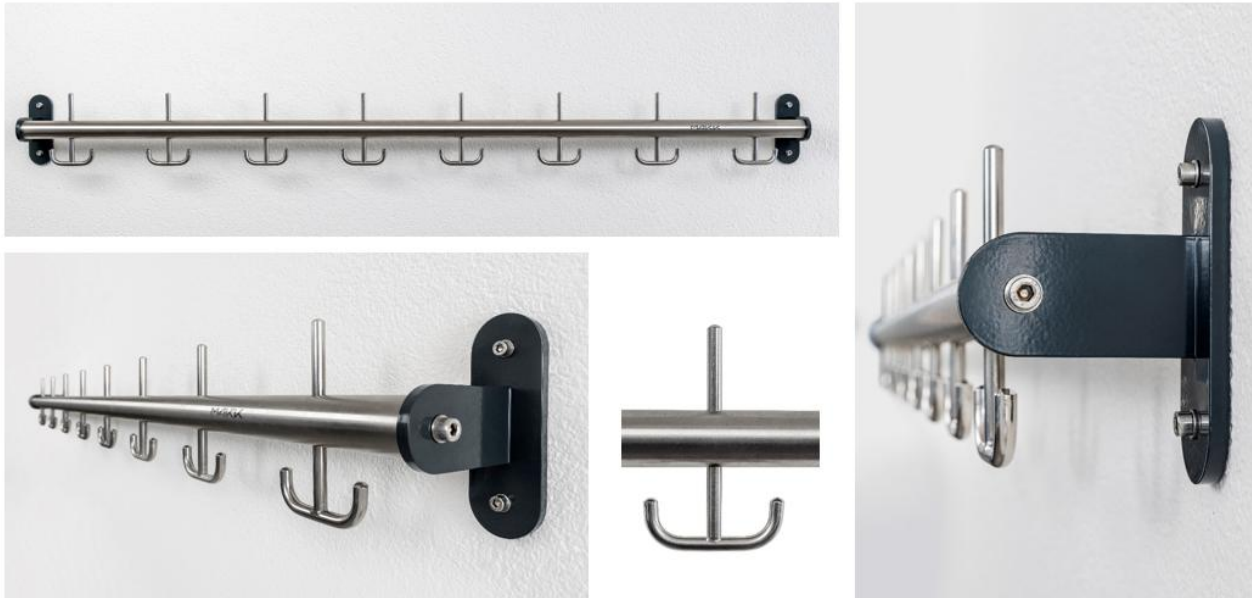

Garderobenleiste VARIAL

Erhältlich in Edelstahl oder in Rundstahlrohr für farbige Variante

- Rundhaken mit \varnothing 10 mm aus Edelstahl oder aus Rundstahl farbig pulverbeschichtet
- Traverse aus Edelstahlrohr oder Rundstahlrohr mit einem Durchmesser von \varnothing 38 mm
- Wandhalterung aus Stahl farbig pulverbeschichtet in jeder NCS/RAL-Farbe erhältlich, an Traverse verschraubt
- Edelstahlhaken und Rundstahlhaken sind mit Rohrtraverse verschweisst
- Mögliche Teilungen:
 - Einzelhaken in 100 mm, 150 mm und 200 mm
 - Doppelhaken in 150 mm und 200 mm
- Mögliche Farbvarianten in allen RAL/NCS-Farben:
 - Haken, Traverse und Wandhalterung farbig
 - Haken und Traverse Edelstahl, Wandhalterung farbig

Hakenleiste mit Hut-/Doppelmantelhaken

0740.7120 Hakenteilung 200 mm Lackiert
 0740.8120 Hakenteilung 200 mm Edelstahl

Hakenleiste mit Hut-/Mantelhaken

0740.7130 Hakenteilung 200 mm Lackiert
 0740.8130 Hakenteilung 200 mm Edelstahl

Hakenleiste mit Hut-/Mantel- und Mantelhaken

0740.7140 Hakenteilung 100 mm Lackiert
 0740.8140 Hakenteilung 100 mm Edelstahl