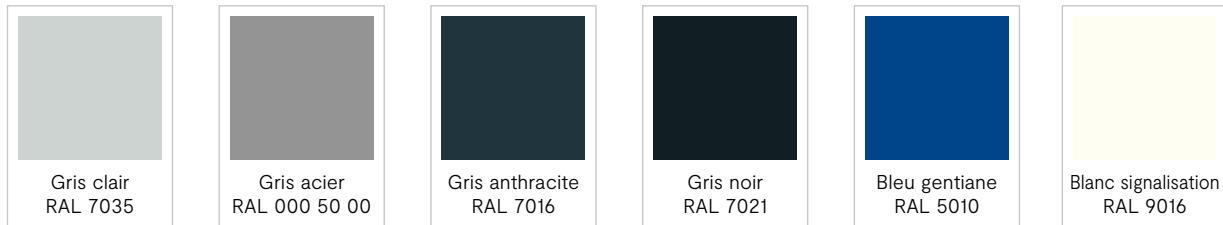

Nuancier

Groupe de couleurs 0

Couleurs de corps et de façade sans supplément