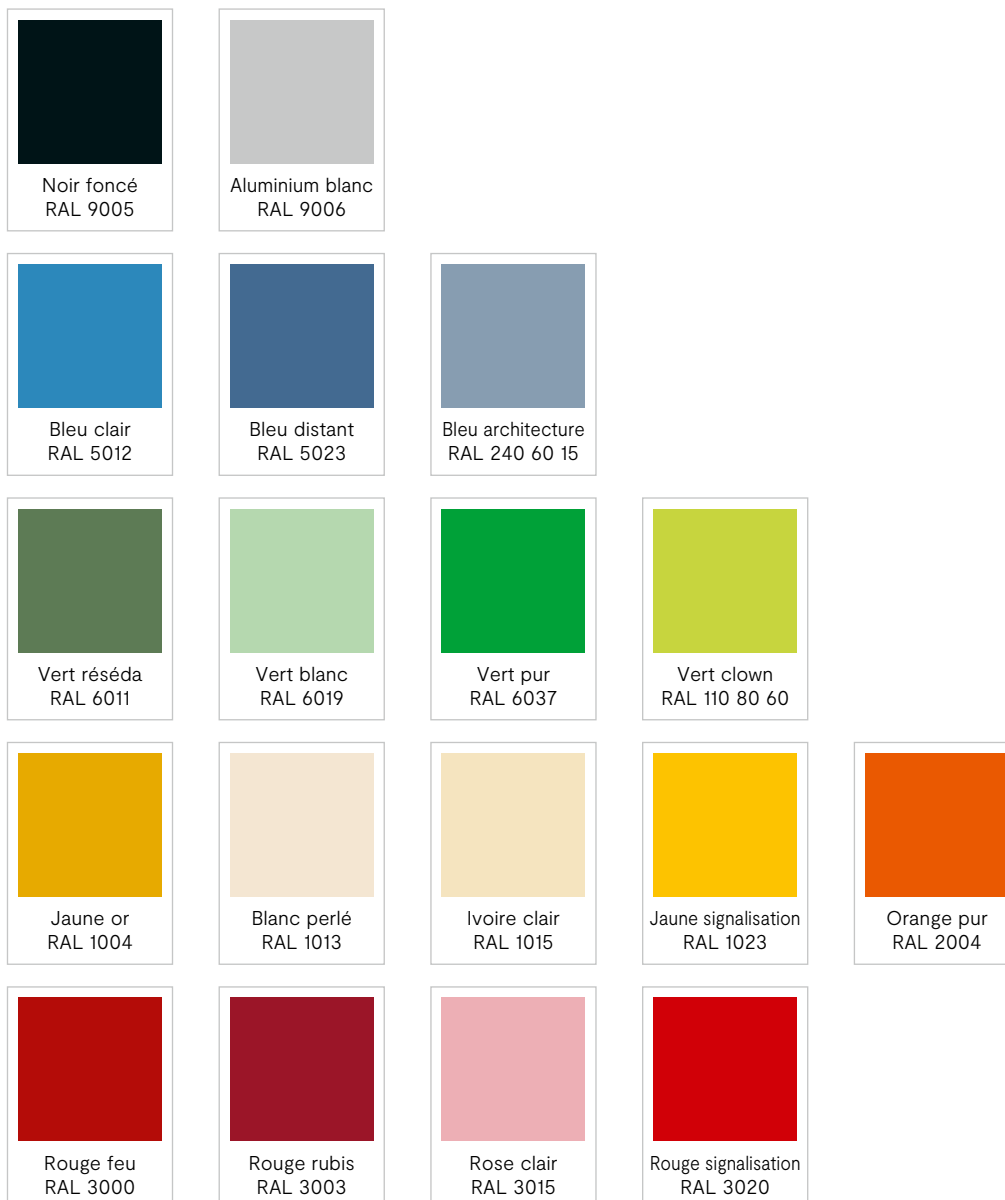

Gris clair RAL 7035    Ivoire clair RAL 1015    Gris acier RAL 000 50 00    Gris anthracite RAL 7016    Noir foncé RAL 9005

# Nuancier

## Groupe de couleurs 0

Couleurs de corps et de façade sans supplément

## Groupe de couleurs 1

Supplément obligatoire pour les corps / sans supplément pour les façades