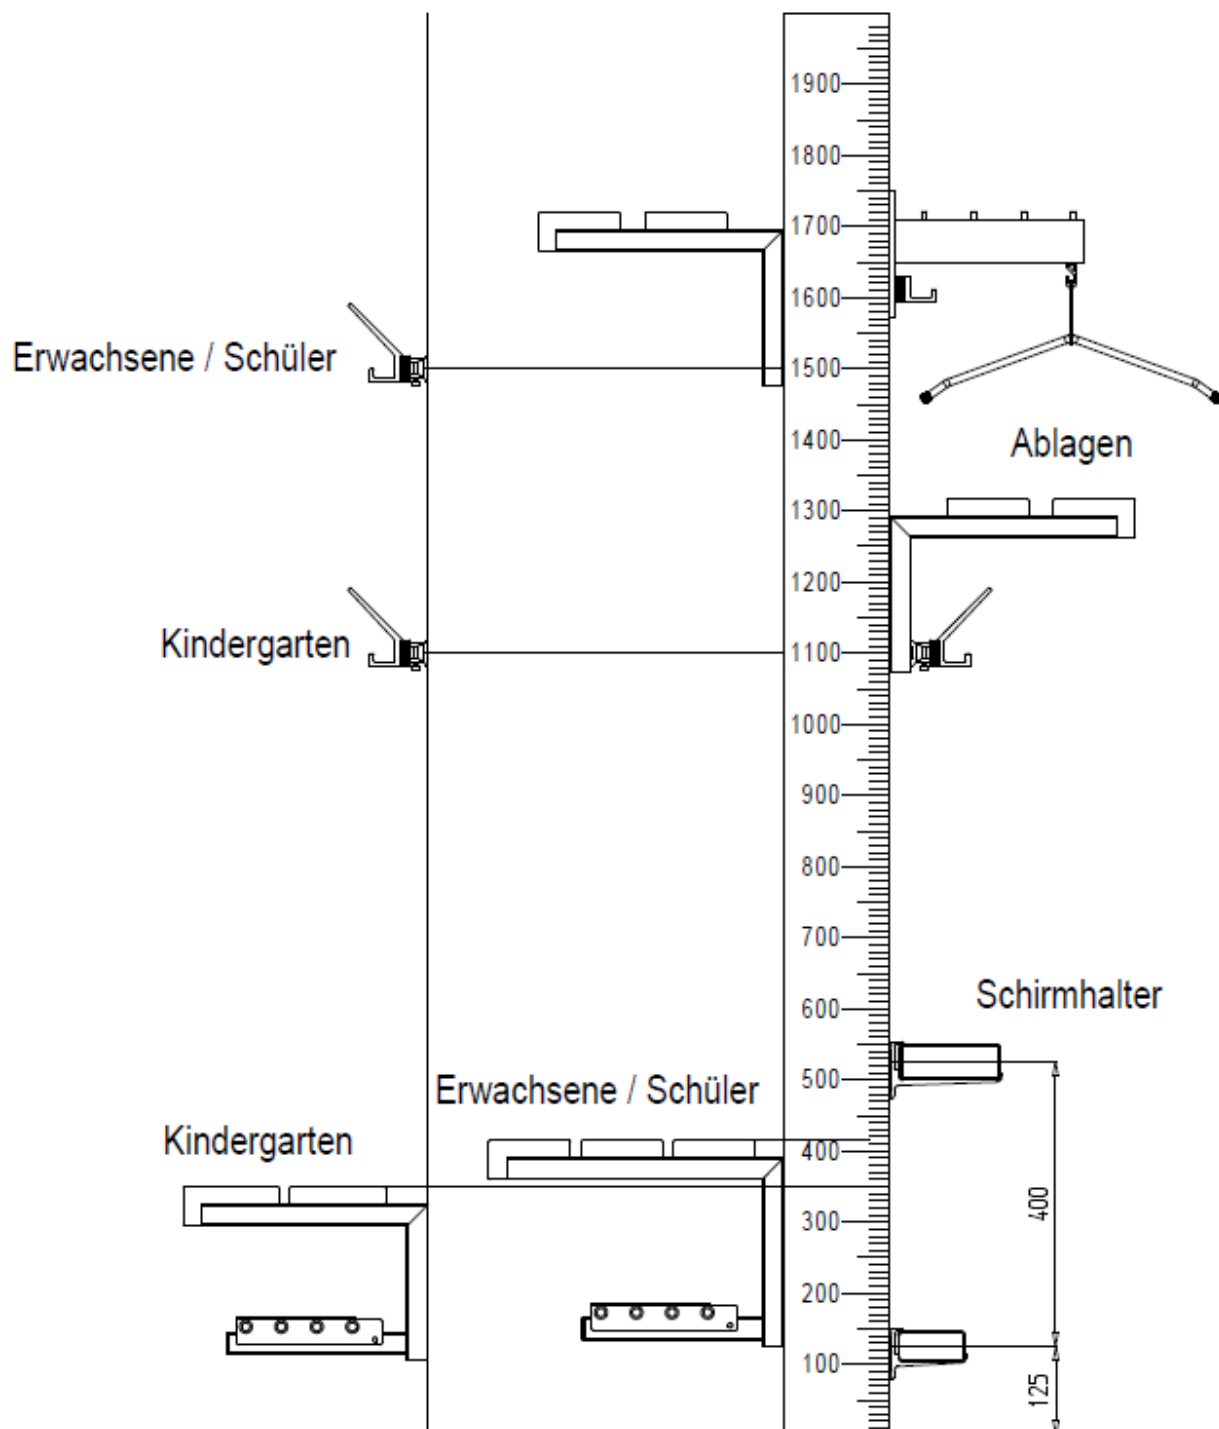

- Galvanisch verzinkt oder farbig pulverbeschichtet
- Schuhrost optional
- Profil 30/30, 30/15 mm

Empfohlene Montagehöhen

Schuhroste

Schuhrost zu Sitzbank-Konsolen

0740.2600

- Passend zu allen MAKK-Konsolen mit Schuhrostträgern
- Aufklappbar
- Set à 4 Rohre Ø13 mm in Edelstahl gebürstet, inkl. Halter Aluminium eloxiert und PVC-Endkappen Schwarz