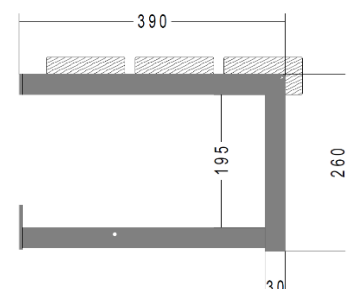

Wandkonsole mit Wandplatte und Schuhrosträger

0740.2141 (verzinkt)
7740.2141 (pulverbeschichtet)

- Galvanisch verzinkt oder farbig
  pulverbeschichtet
- Profil 30/30, 30/15 mm