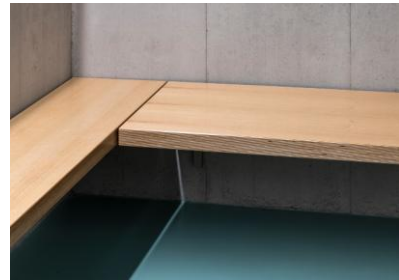

- Galvanisch verzinkt oder farbig pulverbeschichtet
- Schuhrost optional
- Profil 30/30, 30/15 mm

Empfohlene Montagehöhen

Schuhroste

Schuhrost zu Sitzbank-Konsolen

0740.2600

- Passend zu allen MAKK-Konsolen mit Schuhrostträgern
- Aufklappbar
- Set à 4 Rohre Ø13 mm in Edelstahl gebürstet, inkl. Halter Aluminium eloxiert und PVC-Endkappen Schwarz

Schuhrostkonsole

0774.2630

Fünftes Schuhrostrohr

0740.2601

- in Kombination mit Schuhrost 0740.2600
- als Anschlag für Schuhe

Belattungen

Die Belattung prägt das Erscheinungsbild einer Sitzbank und der gesamten Garderobe. Wir bieten Belattungen in einer Vielzahl an Holzarten sowie Aluminium an.

Belattungen

Sitzbänke und freistehende Sitzbankgarderoben

Wenn sich Wände nicht für die Konsolenmontage eignen oder in Bereichen, wo Flexibilität gefragt ist, oder wenn der Raum zwischen Garderobenschränken genutzt werden soll: Freistehende Sitzbänke und komplette Sitzbankgarderoben sind hier die ideale Lösung – an der Wand platziert oder mitten in den Raum gestellt.