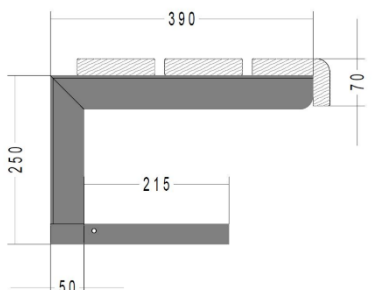

Wandkonsole T-PROFIL mit Schuhrostträger

0740.6102

- Farbiger pulverbeschichtet
- T-Profil 50/50, 30/15 mm