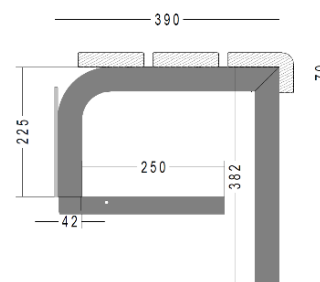

Wand-Bodenkonsole RUNDROHR mit Schuhrostträger

0740.5710.0058

- Farbig pulverbeschichtet
- Profil Ø 42, 30/15 mm