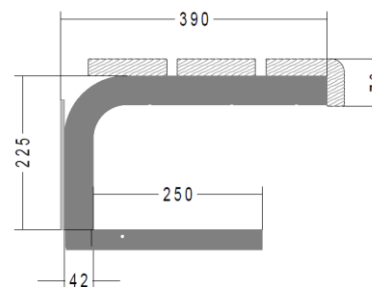

Wandkonsole RUNDROHR mit Schuhrostträger

0740.5701.0058

- Farbiger pulverbeschichtet
- Profil $\varnothing$ 42, 30/15 mm