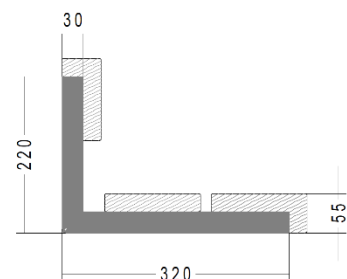

Winkelkonsole mit Rückenlehne Kindergarten

0740.2237 (verzinkt)

7740.2237 (pulverbeschichtet)

- Galvanisch verzinkt oder farbig pulverbeschichtet
- Profil 30/30 mm