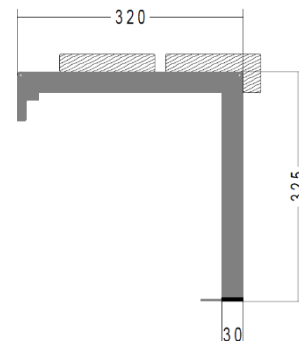

Wand-Bodenkonsolen (auch für Leichtbauwand geeignet)

Wand-Bodenkonsole Kindergarten

0740.2230 (verzinkt)

7740.2230 (pulverbeschichtet)

- Galvanisch verzinkt oder farbiger pulverbeschichtet
- Profil 30/30 mm