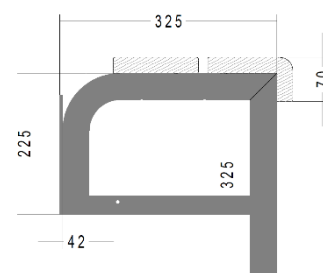

Wand-Bodenkonsole RUNDROHR mit Schuhrostträger Kindergarten

0740.5712.0080

- Farblich pulverbeschichtet
- Profil $\varnothing$ 42, 30/15 mm