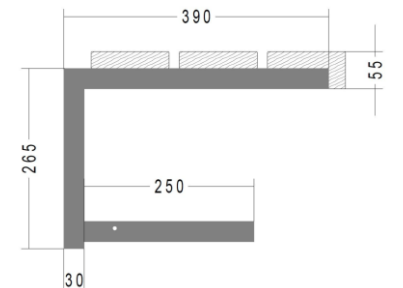

Wandkonsole mit Doppelschuhrosträger

0740.2436_V1 (verzinkt)
7740.2436_V1 (pulverbeschichtet)

- Verbindungskonsole für längere,
  gestossene Bänke mit Schuhrost
- Galvanisch verzinkt oder farbig
  pulverbeschichtet
- Profil 30/30, 30/15 mm