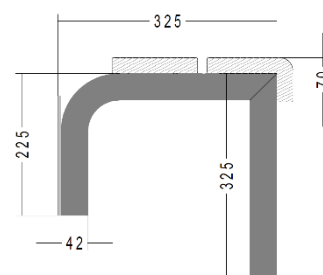

Wand-Bodenkonsole RUNDROHR Kindergarten

0740.5712

- Farblich pulverbeschichtet
- Profil $\varnothing$ 42 mm