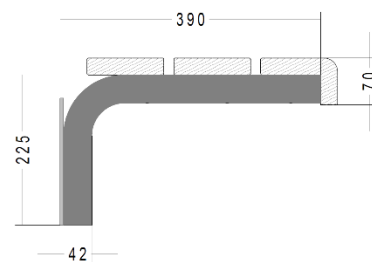

Wandkonsole RUNDROHR

0740.5701

- Farbiger pulverbeschichtet
- Profil $\varnothing$ 42 mm