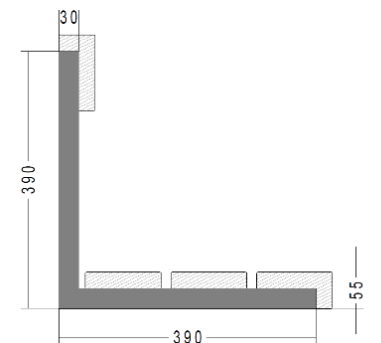

Wandkonsole mit Rückenlehne

0740.2437 (verzinkt)
7740.2437 (pulverbeschichtet)

- Galvanisch verzinkt oder farbig
  pulverbeschichtet
- Profil 30/30 mm