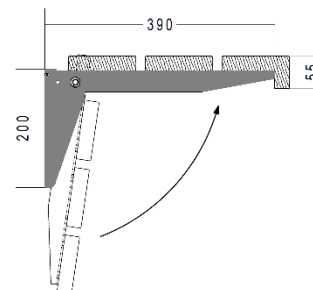

Klappkonsole abklappbar

0740.2451

- Klappkonsole Edelstahl CNS 3.0 mm
- Sitzbankgelenkträger nach unten klappbar ca. 92°