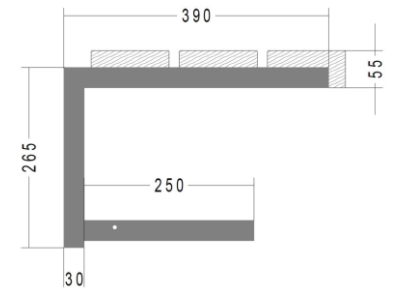

0740.2436 (verzinkt)
 7740.2436 (pulverbeschichtet)
 0740.2486 (in Edelstahl)

- Galvanisch verzinkt, farbig
pulverbeschichtet oder in Edelstahl
- Profil 30/30, 30/15 mm

Wandkonsole mit Doppelschuhrosträger