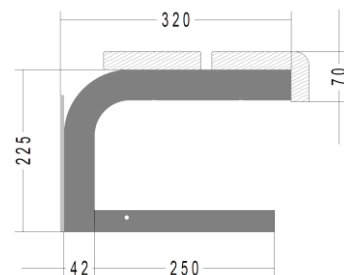

Wandkonsole RUNDROHR mit Schuhrostträger Kindergarten

0740.5702.0080

- Farbiger pulverbeschichtet
- Profil $\varnothing$ 42, 30/15 mm