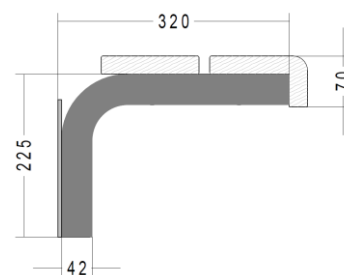

Wandkonsole RUNDROHR Kindergarten

0740.5702

- Farbiger pulverbeschichtet
- Profil $\varnothing$ 42 mm