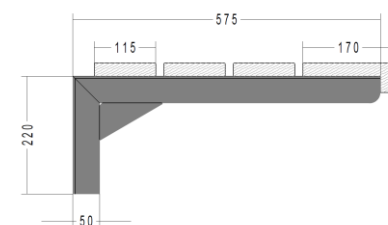

Wandkonsole T-PROFIL IV

0740.6103_IV

- Farbig pulverbeschichtet
- T-Profil 50/50 mm

Klappkonsole IV aufklappbar in Edelstahl

0740.2450_IV (für Holzbelattung)

0740.2450_IV_VS (für Aluminiumbelattung)