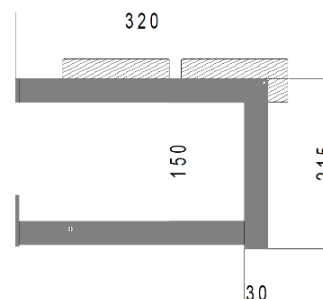

Wandkonsole mit Wandplatte und Schuhrostträger Kindergarten

0740.2241 (verzinkt)

7740.2241 (pulverbeschichtet)

- Galvanisch verzinkt oder farbig pulverbeschichtet
- Profil 30/30, 30/15 mm