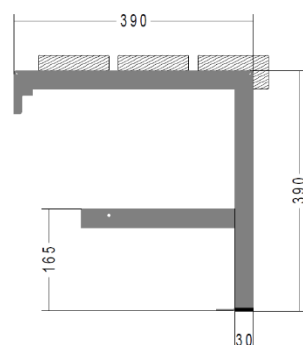

Wand-Bodenkonsole mit Schuhrostträger

0740.2431 (verzinkt)

7740.2431 (pulverbeschichtet)

- Galvanisch verzinkt oder farbig pulverbeschichtet
- Profil 30/30, 30/15 mm