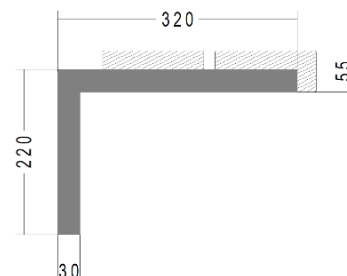

0740.2450_IV_VS (für Aluminiumbelattung)

Konsolen Kindergarten

Wandkonsolen

Wandkonsole Kindergarten

0740.2235 (verzinkt)

7740.2235 (pulverbeschichtet)

- Galvanisch verzinkt oder farbig pulverbeschichtet
- Profil 30/30 mm