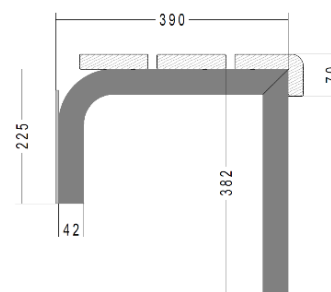

Wand-Bodenkonsole mit Schuhrostträger

0740.2431 (verzinkt)

7740.2431 (pulverbeschichtet)

- Galvanisch verzinkt oder farbig pulverbeschichtet
- Profil 30/30, 30/15 mm

Wand-Bodenkonsole RUNDROHR

0740.5710

- Farbig pulverbeschichtet
- Profil Ø 42 mm