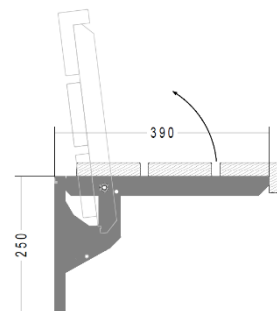

Klappkonsolen

**Wir empfehlen bei allen Klappkonsolen dringend die Befestigung mit Klebeankern!
(nicht im Lieferumfang enthalten)**

Klappkonsole aufklappbar

0740.2450

- Klappkonsole Edelstahl CNS 3.0 mm
- Sitzbankgelenkträger, nach oben klappbar ca. 94°
- Zusätzliche Bohrungen für bauseitige Schlösser zur Aufklapp-/ und Abklapp-Sicherung