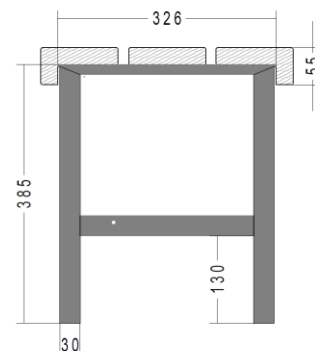

Konsolen für freistehende Bänke

Bankkonsole mit Schuhrostträger

0740.2542 (verzinkt, für Bodenmontage)

7740.2542 (farbig, für Bodenmontage)

0740.2543 (verzinkt, mobil)

7740.2543 (farbig, mobil)

- Galvanisch verzinkt oder farbig pulverbeschichtet
- Schuhrost optional
- Profil 30/30, 30/15 mm