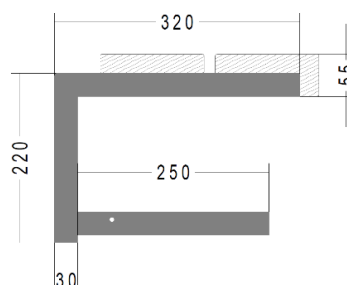

Wandkonsole mit Schuhrostträger Kindergarten

0740.2236 (verzinkt)

7740.2236 (pulverbeschichtet)

- Galvanisch verzinkt oder farbig pulverbeschichtet
- Profil 30/30, 30/15 mm