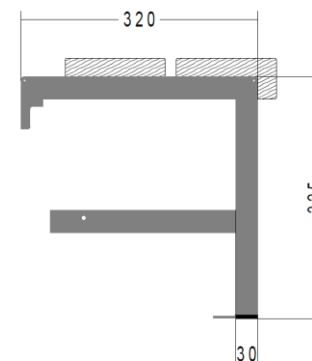

- Galvanisch verzinkt oder farbiger pulverbeschichtet
- Profil 30/30 mm

Wand-Bodenkonsole mit Schuhrostträger Kindergarten

0740.2231 (verzinkt)

7740.2231 (pulverbeschichtet)

- Galvanisch verzinkt oder farbiger pulverbeschichtet
- Profil 30/30 mm, 30/15 mm