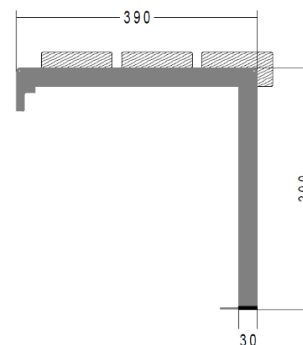

- Farbiger pulverbeschichtet
- T-Profil 50/50, 30/15 mm

Wand-Bodenkonsolen (für Leichtbauwand geeignet, kombinierbar mit Wandkonsolen)

Wand-Bodenkonsole

0740.2430 (verzinkt)

7740.2430 (pulverbeschichtet)

- Galvanisch verzinkt oder farbig pulverbeschichtet
- Profil 30/30 mm