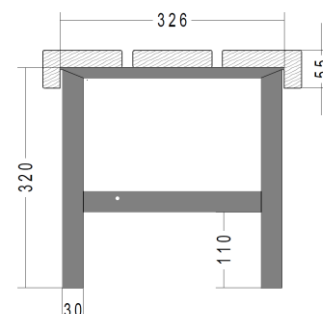

- Galvanisch verzinkt oder farbig pulverbeschichtet
- Schuhrost optional
- Profil 30/30, 30/15 mm

Empfohlene Montagehöhen

Schuhroste

Schuhrost zu Sitzbank-Konsolen

0740.2600

- Passend zu allen MAKK-Konsolen mit Schuhrostträgern
- Aufklappbar
- Set à 4 Rohre Ø13 mm in Edelstahl gebürstet, inkl. Halter Aluminium eloxiert und PVC-Endkappen Schwarz