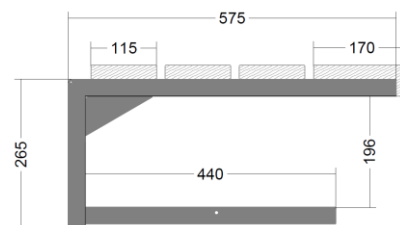

Wandkonsole mit Schuhrosträger IV

0740.2436_IV (verzinkt)

7740.2436_IV (pulverbeschichtet)

- Galvanisch verzinkt oder farbig pulverbeschichtet
- Profil 30/30, 30/15 mm