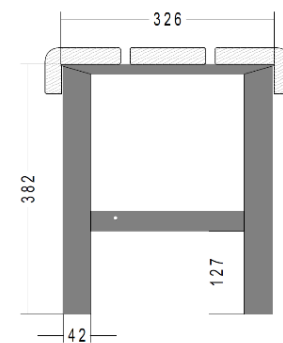

Bankkonsole RUNDROHR mit Schuhrostträger

0740.5740 (für Bodenmontage)

0740.5741 (mobil)

- Farbig pulverbeschichtet
- Schuhrost optional
- Profil Ø 42, 30/15 mm