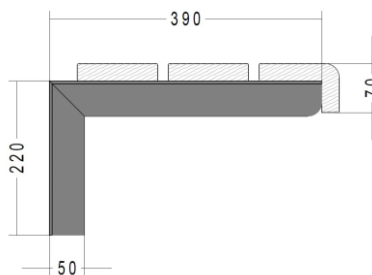

0740.5701.0058

- Farbiger pulverbeschichtet
- Profil \varnothing 42, 30/15 mm

Wandkonsole T-PROFIL

0740.6101

- Farbiger pulverbeschichtet
- T-Profil 50/50 mm

Wandkonsole T-PROFIL mit Schuhrostträger

0740.6102