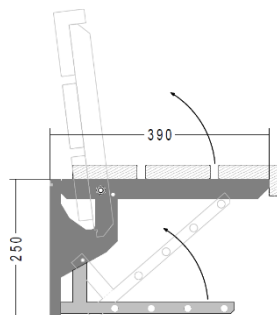

Klappkonsole aufklappbar, mit klappbarem Schuhrost

0740.2455

- Klappkonsole Edelstahl CNS 3.0 mm
- Sitzbankgelenkträger, nach oben klappbar ca. 94°
- Zusätzliche Bohrungen für bauseitige Schlösser zur Aufklapp-/ und Abklapp-Sicherung