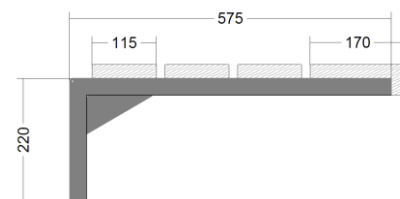

Konsolen für IV-Bänke (für Rollstuhlfahrer*innen)

**Wir empfehlen bei allen IV-Konsolen dringend die Befestigung mit Klebeankern!
(nicht im Lieferumfang enthalten)**

Wandkonsole IV

0740.2435_IV (verzinkt)

7740.2435_IV (pulverbeschichtet)

- Galvanisch verzinkt oder farbig pulverbeschichtet
- Profil 30/30 mm