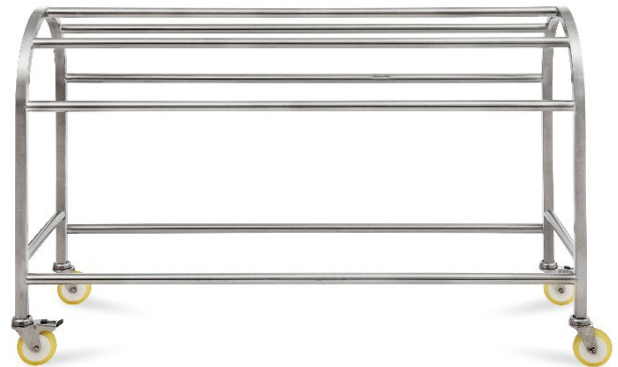

## Ausschlagbockwagen für Wäsche und Decken

Dieser Ausschlagbockwagen aus Edelstahl ist perfekt für das Trocknen und Transportieren grosser Wäscheteile wie Decken und Duvets geeignet. Dank robusten Rädern lässt sich der Wagen mühelos manövrieren, selbst bei schwerer Beladung.

### Serienmässige Ausstattung:

- Konstruktion aus Edelstahlrohr, Ø 30 mm
- 4 Lenkrollen Ø 100 mm gummibereit, davon 2 mit Bremsen

Artikel-Nr.	Aussenmass L x B xH mm
TD9043.1000	1000 x 500 x 950
TD9044.1500	1500 x 500 x 950
TD9045.1800	1800 x 500 x 950