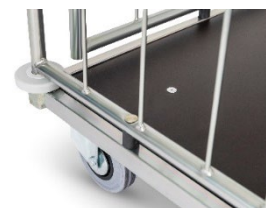

## Gitterrollcontainer

Der Gitterrollcontainer ist ein vielseitiger und unverzichtbarer Helfer in zahlreichen betrieblichen Prozessen. Er ist in zwei Standardausführungen erhältlich: mit Gitterboden oder Harzbodenplatte. Je nach Bedarf kann der Container mit zusätzlichen Zwischenböden, Kleiderstangen und Beschriftungstafeln individuell ausgestattet werden.

### Serienmässige Ausstattung:

- Stahlrahmenpalette, belastbar bis 1000 kg, umweltschonende Chrom III Verzinkung und Beschichtung
- 3 Gitterwände fest verschraubt
- 1 Gitterwand kann geöffnet werden: das Oberteil ist abklappbar, das Unterteil kann bis 190° ausgeschwenkt oder ausgehängt werden
- Fahrwerk: Gummirollen Grau, Ø 125 mm
- 2 Lenkrollen mit Bremsen und 2 Bockrollen
- Stossabweiser zum Schutz der Wände

Zusätzliche **Gitter-Zwischenböden** verwandeln den Gitterrollcontainer im Handumdrehen in einen handlichen Fachbodenwagen.