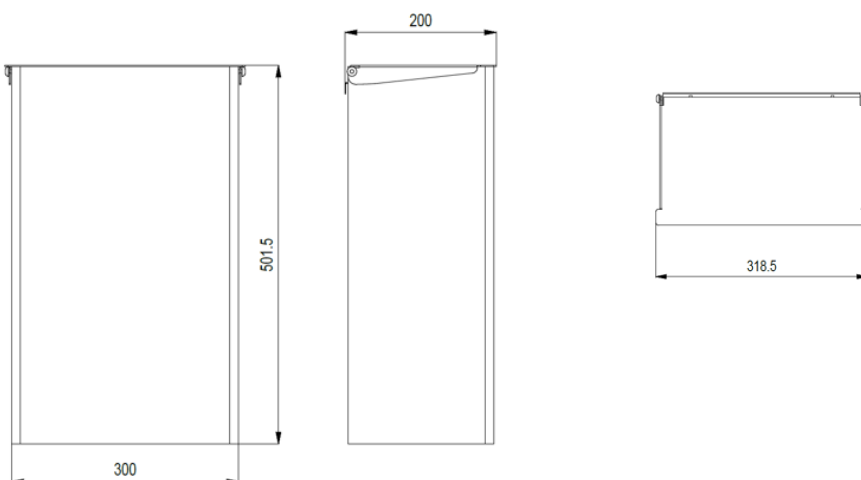

Corbeille à déchets WALLY

La corbeille murale au design élégant allie esthétique discrète et qualité robuste. Grâce à sa conception astucieuse et à sa manipulation facile, elle est idéale pour les lieux exigeants. Monté avec élégance au mur, elle séduit par sa fonctionnalité fiable et son design qui s'intègre harmonieusement à tout environnement.

- corbeille à déchets avec couvercle
- pour montage mural (poubelle amovible pour le nettoyage)
- acier inoxydable brossé 1 mm, résistant à la corrosion
- support de sac avec dispositif de serrage
- pour sacs-poubelle de 30 L
- conforme aux normes de protection incendie DIN 4102 / DIN EN 13501-1

Article	Dimensions mm	No d'article
WALLY Corbeille à déchets 30 L support mural inclus	501.5 x 300 x 200	0746.0500

Croquis coté

WALLY